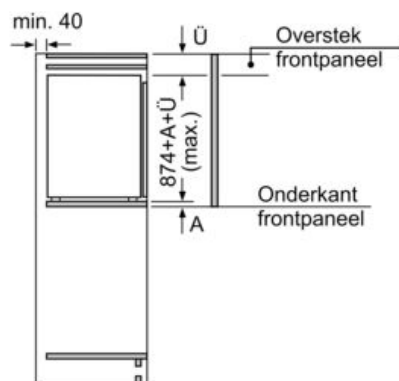

Versheidssysteem-techniek

- 1 freshBox
-

Afmetingen

- Afmetingen toestel (H x B x D): 87.4 x 54.1 x 54.8 cm
- Nismaat (H x B x D): 88 x 56 x 55 cm

Technische informatie

- Draairichting deur rechts, verwisselbaar
- Klimaatklasse: SN-ST
- Netspanning 220 - 240 V

Toebehoren

- eierhouder
- Flessenkam

iQ100, Integreerbare koelkast, 88 x 56 cm, sliding hinge KI21RNSE0

Maattekeningen

Afmeting in mm

Afmeting in mm

Afmeting in mm