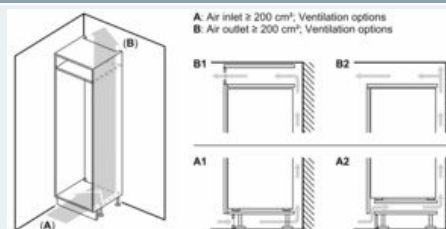

Versheidssysteem-techniek

- 1 freshBox
-

Afmetingen

- Afmetingen toestel (H x B x D): 87.4 x 54.1 x 54.8 cm
- Nismaat (H x B x D): 88 x 56 x 55 cm

Technische informatie

- Draairichting deur rechts, verwisselbaar
- Klimaatklasse: SN-ST
- Netspanning 220 - 240 V

Toebehoren

- eierhouder
- Flessenkam

iQ100, Integreerbare koelkast, 88 x 56 cm, sliding hinge KI21RNSE0

Maattekeningen

Afmeting in mm

Afmeting in mm

Afmeting in mm