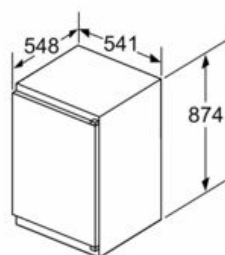

Versheidssysteem-techniek

- 1 freshBox
-

Afmetingen

- Afmetingen toestel (H x B x D): 87.4 x 54.1 x 54.8 cm
- Nismaat (H x B x D): 88 x 56 x 55 cm

Technische informatie

- Draairichting deur rechts, verwisselbaar
- Klimaatklasse: SN-ST
- Netspanning 220 - 240 V

Toebehoren

- eierhouder
- Flessenkam

iQ100, Integreerbare koelkast, 88 x 56 cm, sliding hinge KI21RNSE0

Maattekeningen

Afmeting in mm

Afmeting in mm

Afmeting in mm