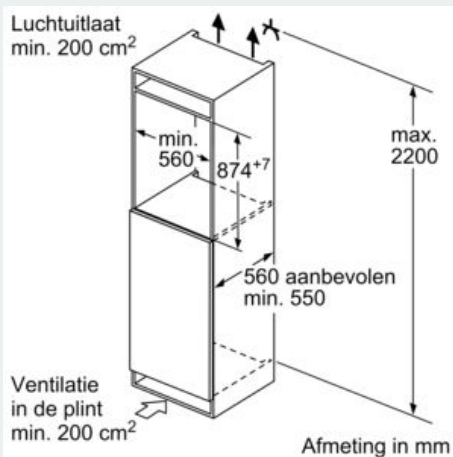

Versheidssysteem-techniek

- 1 freshBox
-

Afmetingen

- Afmetingen toestel (H x B x D): 87.4 x 54.1 x 54.8 cm
- Nismaat (H x B x D): 88 x 56 x 55 cm

Technische informatie

- Draairichting deur rechts, verwisselbaar
- Klimaatklasse: SN-ST
- Netspanning 220 - 240 V

Toebehoren

- eierhouder
- Flessenkam

iQ100, Integreerbare koelkast, 88 x 56 cm, sliding hinge KI21RNSE0

Maattekeningen

Afmeting in mm

Afmeting in mm

Afmeting in mm