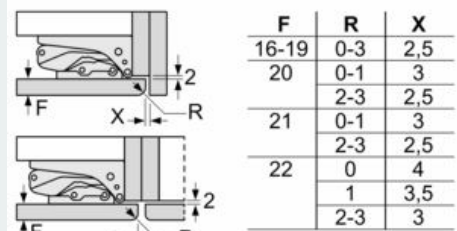

Technische informatie

- Draairichting deur rechts, verwisselbaar
- Klimaatklasse: SN-ST
- Netspanning 220 - 240 V
- Lengte van spanningskabel: 230 cm

Toebehoren

- eierhouder, ijsblokjesbakje
- Flessenkam

iQ300, Integreerbare koelkast met diepvriesgedeelte, 88 x 56 cm, flat hinge KI22L2FE0

Maattekeningen

Afmeting in mm Aanbeveling tussenruimtes voor vlakscharnier

De in de tabel aanbevolen tussenruimtes moeten worden aangehouden, om een botsingsvrije opening van de apparaatdeuren te waarborgen en beschadiging aan keukenmeubels te vermijden.