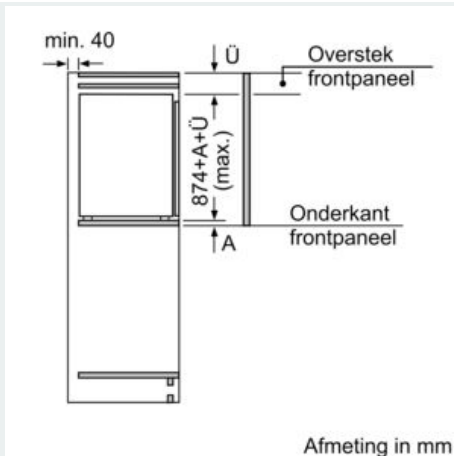

Technische informatie

- Draairichting deur rechts, verwisselbaar
- Klimaatklasse: SN-ST
- Netspanning 220 - 240 V
- Lengte van spanningskabel: 230 cm

Toebehoren

- eierhouder, ijsblokjesbakje
- Flessenkam

iQ300, Integreerbare koelkast met diepvriesgedeelte, 88 x 56 cm, flat hinge KI22L2FE0

Maattekeningen

Afmeting in mm Aanbeveling tussenruimtes voor vlakscharnier

De in de tabel aanbevolen tussenruimtes moeten worden aangehouden, om een botsingsvrije opening van de apparaatdeuren te waarborgen en beschadiging aan keukenmeubels te vermijden.