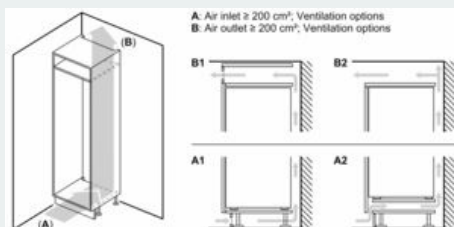

Technische informatie

- Draairichting deur rechts, verwisselbaar
- Klimaatklasse: SN-ST
- Netspanning 220 - 240 V
- Lengte van spanningskabel: 230 cm

Toebehoren

- eierhouder, ijsblokjesbakje
- Flessenkam

iQ300, Integreerbare koelkast met diepvriesgedeelte, 88 x 56 cm, flat hinge KI22L2FE0

Maattekeningen

Afmeting in mm Aanbeveling tussenruimtes voor vlakscharnier

De in de tabel aanbevolen tussenruimtes moeten worden aangehouden, om een botsingsvrije opening van de apparaatdeuren te waarborgen en beschadiging aan keukenmeubels te vermijden.