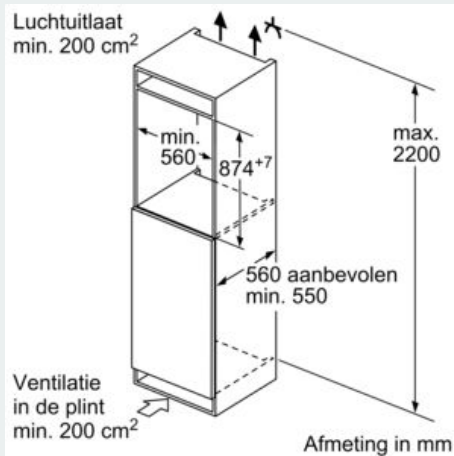

iQ300, Integreerbare koelkast met diepvriesgedeelte, 88 x 56 cm, flat hinge

KI22L2FEO

Kenmerken

Algemene informatie

- KI22L2FEO
- Eenvoudige installatie

Vermogen / Verbruik

- Energie-efficiëntieklasse (op een schaal van A tot G): E
- Energieverbruik per jaar: 144 kWu per jaar
- Totale inhoud: 119 l
- Inhoud koelruimte: 104 liter
- Inhoud vriesruimte: 15 liter
- Geluidsniveau: 35 dB (klasse B)

Versheidssysteem-techniek

- 1 freshBox
-

Diepvriesgedeelte

- 1 vriesvak met klapdeur
- Super-vriezen: yes
- Invriescapaciteit: 3 kg in 24 uur
- Bewaartijd bij stroomonderbreking: 10 h

Afmetingen

- Afmetingen toestel (H x B x D): 87.4 x 54.1 x 54.8 cm
- Nismaat (H x B x D): 88 x 56 x 55 cm

Technische informatie

- Draairichting deur rechts, verwisselbaar
- Klimaatklasse: SN-ST
- Netspanning 220 - 240 V
- Lengte van spanningskabel: 230 cm

Toebehoren

- eierhouder, ijsblokjesbakje
- Flessenkam

iQ300, Integreerbare koelkast met diepvriesgedeelte, 88 x 56 cm, flat hinge KI22L2FE0

Maattekeningen

Afmeting in mm Aanbeveling tussenruimtes voor vlakscharnier

De in de tabel aanbevolen tussenruimtes moeten worden aangehouden, om een botsingsvrije opening van de apparaatdeuren te waarborgen en beschadiging aan keukenmeubels te vermijden.