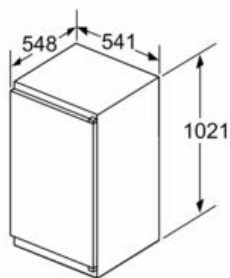

Versheidssysteem-techniek

- 1 freshBox
-

Afmetingen

- Afmetingen toestel (H x B x D): 102.1 x 54.1 x 54.8 cm
- Nismaat (H x B x D): 102.5 x 56 x 55 cm

Technische informatie

- Draairichting deur rechts, verwisselbaar
- Klimaatklasse: SN-ST
- Netspanning 220 - 240 V
- Lengte van spanningskabel: 230 cm

Toebehoren

- eierhouder
- Flessenkam

iQ100, Integreerbare koelkast, 102.5 x 56 cm, sliding hinge KI31RNSE0

Maattekeningen

Afmeting in mm

Afmeting in mm