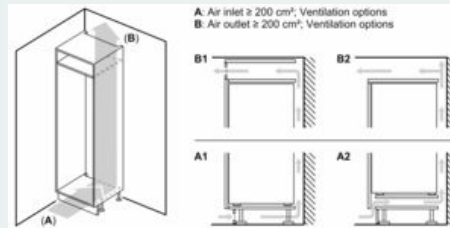

Versheidssysteem-techniek

- 1 freshBox
-

Afmetingen

- Afmetingen toestel (H x B x D): 102.1 x 54.1 x 54.8 cm
- Nismaat (H x B x D): 102.5 x 56 x 55 cm

Technische informatie

- Draairichting deur rechts, verwisselbaar
- Klimaatklasse: SN-ST
- Netspanning 220 - 240 V
- Lengte van spanningskabel: 230 cm

Toebehoren

- eierhouder
- Flessenkam

iQ100, Integreerbare koelkast, 102.5 x 56 cm, sliding hinge KI31RNSE0

Maattekeningen

Afmeting in mm

Afmeting in mm