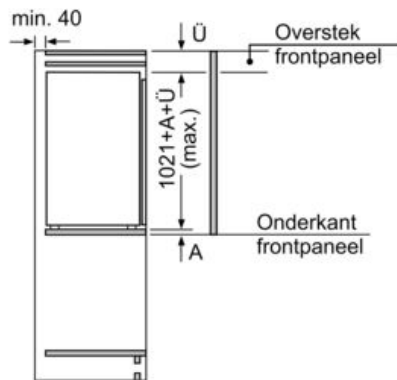

Versheidssysteem-techniek

- 1 freshBox
-

Afmetingen

- Afmetingen toestel (H x B x D): 102.1 x 54.1 x 54.8 cm
- Nismaat (H x B x D): 102.5 x 56 x 55 cm

Technische informatie

- Draairichting deur rechts, verwisselbaar
- Klimaatklasse: SN-ST
- Netspanning 220 - 240 V
- Lengte van spanningskabel: 230 cm

Toebehoren

- eierhouder
- Flessenkam

iQ100, Integreerbare koelkast, 102.5 x 56 cm, sliding hinge KI31RNSE0

Maattekeningen

Afmeting in mm

Afmeting in mm