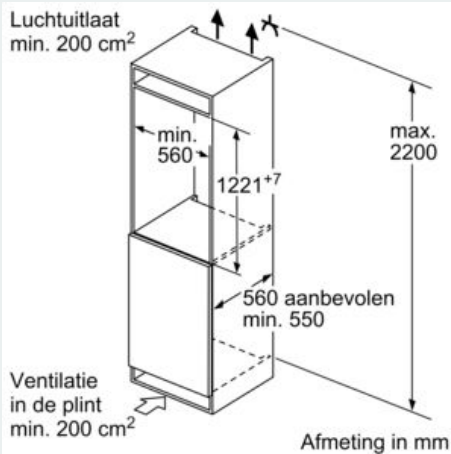

Versheidssysteem-techniek

- 1 hyperFresh-box met instelbare luchtvochtigheid: houdt groente en fruit langer vers
-

Afmetingen

- Afmetingen toestel (H x B x D): 122.1 x 55.8 x 54.8 cm
- Nismaat (H x B x D): 122.5 x 56 x 55 cm

Technische informatie

- Klimaatklasse: SN-ST
- Netspanning 220 - 240 V
- Lengte van spanningskabel: 230 cm

Toebehoren

- eierhouder

iQ500, Integreerbare koelkast, 122.5 x 56 cm, soft close flat hinge KI41RADD1

Maattekeningen

Afmeting in mm

Luchtuitlaat
min. 200 cm²

Ventilatie
in de plint
min. 200 cm²

Afmeting in mm

Afmeting in mm

Afmeting in mm

Aanbeveling tussenruimtes voor vlakscharnier