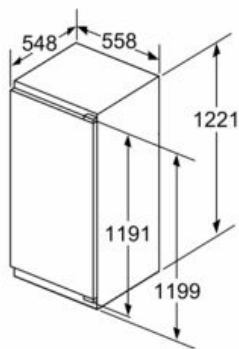

Versheidssysteem-techniek

- 1 hyperFresh-box met instelbare luchtvochtigheid: houdt groente en fruit langer vers
-

Afmetingen

- Afmetingen toestel (H x B x D): 122.1 x 55.8 x 54.8 cm
- Nismaat (H x B x D): 122.5 x 56 x 55 cm

Technische informatie

- Klimaatklasse: SN-ST
- Netspanning 220 - 240 V
- Lengte van spanningskabel: 230 cm

Toebehoren

- eierhouder

iQ500, Integreerbare koelkast, 122.5 x 56 cm, soft close flat hinge KI41RADD1

Maattekeningen

Afmeting in mm

Luchtuitlaat
min. 200 cm²

Ventilatie
in de plint
min. 200 cm²

Afmeting in mm

Afmeting in mm

Afmeting in mm

Aanbeveling tussenruimtes voor vlakscharnier