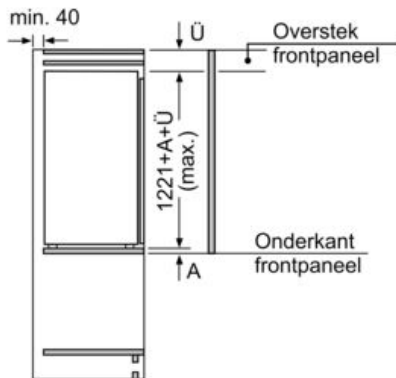

Maattekeningen

Afmeting in mm

Luchtuitlaat
min. 200 cm²

Ventilatie
in de plint
min. 200 cm²

Afmeting in mm

Afmeting in mm

Afmeting in mm

Aanbeveling tussenruimtes voor vlakscharnier

F	R	X
16-19	0-3	2,5
20	0-1	3
	2-3	2,5
21	0-1	3
	2-3	2,5
22	0	4
	1	3,5
	2-3	3

De in de tabel aanbevolen tussenruimtes moeten worden aangehouden, om een botsingsvrije opening van de apparaatdeuren te waarborgen en beschadiging aan keukenmeubels te vermijden.