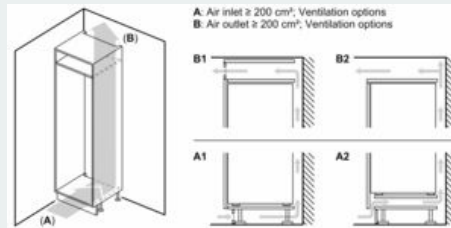

Maattekeningen

Afmeting in mm

Luchtuitlaat
min. 200 cm²

Ventilatie
in de plint
min. 200 cm²

Afmeting in mm

Afmeting in mm

Afmeting in mm

Aanbeveling tussenruimtes voor vlakscharnier

F	R	X
16-19	0-3	2,5
20	0-1	3
	2-3	2,5
21	0-1	3
	2-3	2,5
22	0	4
	1	3,5
	2-3	3

De in de tabel aanbevolen tussenruimtes moeten worden aangehouden, om een botsingsvrije opening van de apparaatdeuren te waarborgen en beschadiging aan keukenmeubels te vermijden.