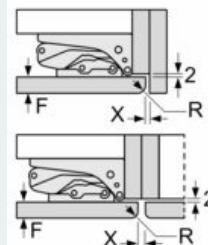

Maattekeningen

Afmeting in mm

Luchtuitlaat
min. 200 cm²

Ventilatie
in de plint
min. 200 cm²

Afmeting in mm

Afmeting in mm

Afmeting in mm

Aanbeveling tussenruimtes voor vlakscharnier

F	R	X
16-19	0-3	2,5
20	0-1	3
	2-3	2,5
21	0-1	3
	2-3	2,5
22	0	4
	1	3,5
	2-3	3

De in de tabel aanbevolen tussenruimtes moeten worden aangehouden, om een botsingsvrije opening van de apparaatdeuren te waarborgen en beschadiging aan keukenmeubels te vermijden.