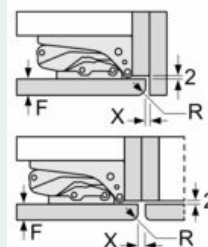

F	R	X
16-19	0-3	2,5
20	0-1	3
	2-3	2,5
21	0-1	3
	2-3	2,5
22	0	4
	1	3,5
	2-3	3

De in de tabel aanbevolen tussenruimtes moeten worden aangehouden, om een botsingsvrije opening van de apparaatdeuren te waarborgen en beschadiging aan keukenmeubels te vermijden.