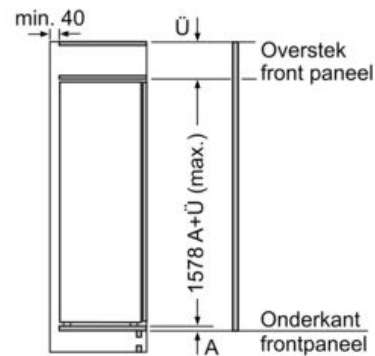

iQ500, Integreerbare koelkast met diepvriesgedeelte, 158 x 56 cm, soft close flat hinge KI72LADE0

Maattekeningen

Maximaal toegestaan gewicht van de meubelfronten

Gemonteerde meubeldeuren, die het toegestane gewicht overschrijden, kunnen tot beschadigingen en functiebeperkingen van het scharnier leiden.

T: Apparaatdeur-hoogte inclusief scharnieren in mm:	ongedempt scharnier, deur in kg:	gedempte scharnier, deur in kg:
1500-1750	22	22

Afmeting in mm