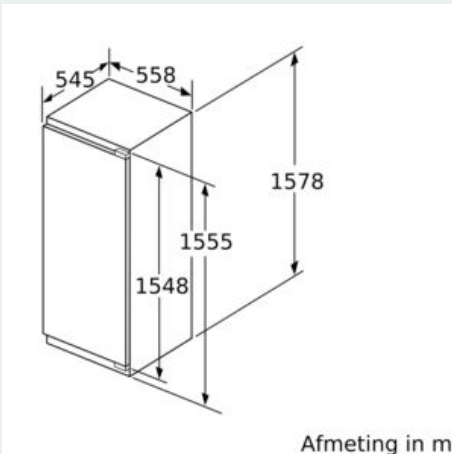

Afmeting in mm

Afmeting in mm

Aanbeveling tussenruimtes voor vlakscharnier

F	R	X
16-19	0-3	2,5
20	0-1	3
	2-3	2,5
21	0-1	3
	2-3	2,5
22	0	4
	1	3,5
	2-3	3

De in de tabel aanbevolen tussenruimtes moeten worden aangehouden, om een botsingsvrije opening van de apparaatdeuren te waarborgen en beschadiging aan keukenmeubels te vermijden.