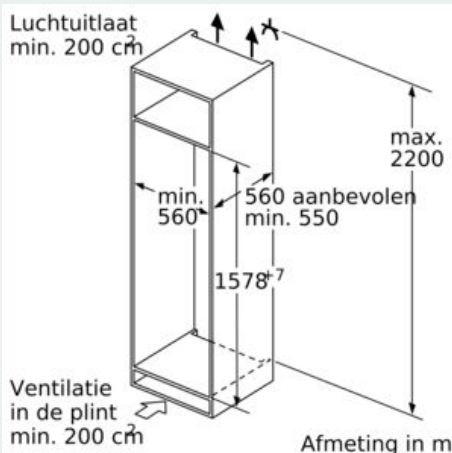

Afmeting in mm

Maximaal toelaatbaar gewicht van de meubelfronten

A	B	C
1500-1750	22	22
720-1400	19	19
A1	15	19
A2	15	19