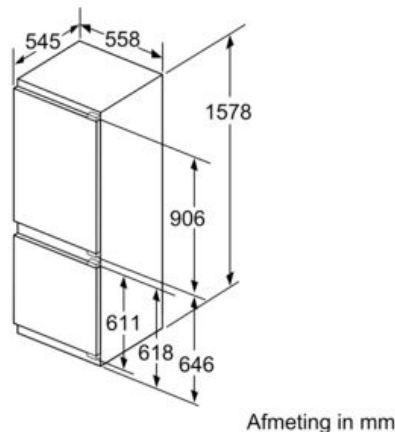

De aangegeven meubeldeurmaten gelden voor een deurnaad van 4 mm.

Afmeting in mm