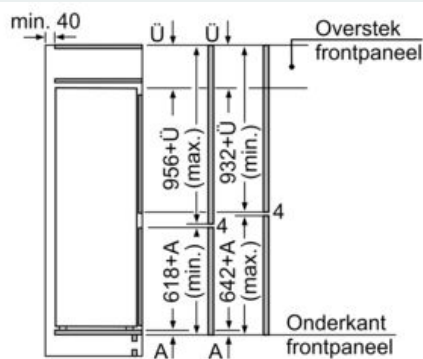

iQ500, Integreerbare koel- vriescombinatie met bottom-freezer, 157.8 x 55.8 cm, soft close flat hinge KI77SADE0

Maattekeningen