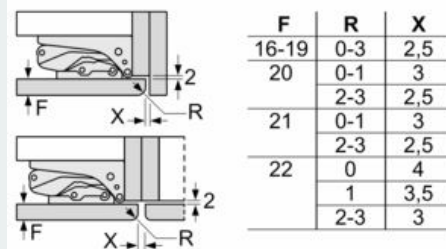

## iQ500, Integreerbare koel- vriescombinatie met bottom-freezer, 157.8 x 55.8 cm, soft close flat hinge KI77SADE0

### Maattekeningen

De aangegeven meubeldeurmaten gelden voor een deurnaad van 4 mm.

Afmeting in mm

### Afmeting in mm Aanbeveling tussenruimtes voor vlakscharnier

F	R	X
16-19	0-3	2,5
20	0-1	3
	2-3	2,5
21	0-1	3
	2-3	2,5
22	0	4
	1	3,5
	2-3	3

De in de tabel aanbevolen tussenruimtes moeten worden aangehouden, om een botsingsvrije opening van de apparaatdeuren te waarborgen en beschadiging aan keukenmeubels te vermijden.