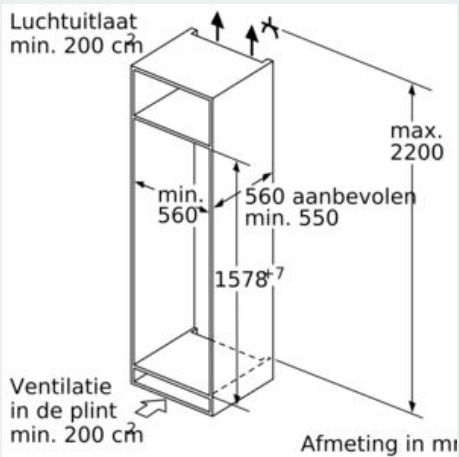

iQ500, Integreerbare koel- vriescombinatie met bottom-freezer, 157.8 x 55.8 cm, soft close flat hinge KI77SADE0

Maattekeningen