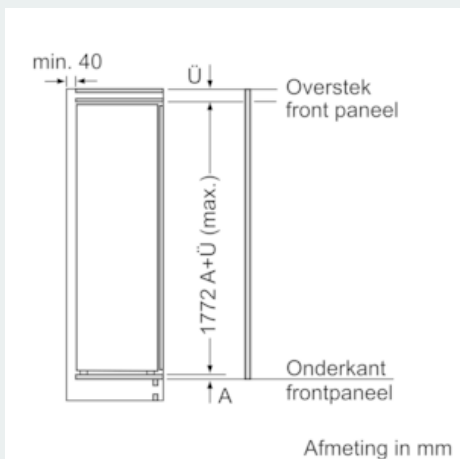

Afmetingen

- Afmetingen toestel (H x B x D): 177.2 x 55.8 x 54.5 cm
- Nismaat (H x B x D): 177.5 x 56 x 55 cm

Technische informatie

- Draairichting deur rechts, verwisselbaar
- Klimaatklasse: SN-ST
- Aansluitwaarde: 90 W
- Netspanning 220 - 240 V

Toebehoren

- eierhouder, ijsblokjesbakje

Installatie

**iQ500, Integreerbare koelkast met diepvriesgedeelte, 177.5 x 56 cm
KI82LADE0**

Maattekeningen

Maximaal toegestaan gewicht van de meubelfronten

Gemonteerde meubeldeuren, die het toegestane gewicht overschrijden, kunnen tot beschadigingen en functiebeperkingen van het scharnier leiden.