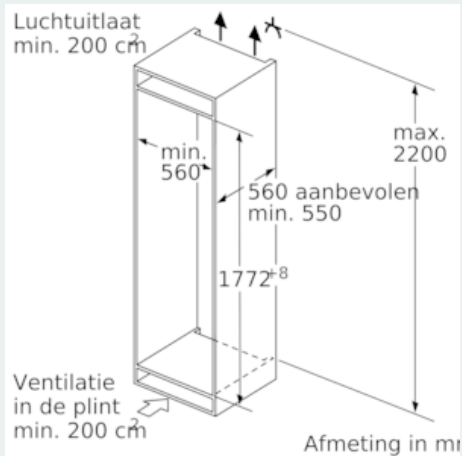

Afmetingen

- Afmetingen toestel (H x B x D): 177.2 x 55.8 x 54.5 cm
- Nismaat (H x B x D): 177.5 x 56 x 55 cm

Technische informatie

- Draairichting deur rechts, verwisselbaar
- Klimaatklasse: SN-ST
- Aansluitwaarde: 90 W
- Netspanning 220 - 240 V

Toebehoren

- eierhouder, ijsblokjesbakje

Installatie

**iQ500, Integreerbare koelkast met diepvriesgedeelte, 177.5 x 56 cm
KI82LADE0**

Maattekeningen

Maximaal toegestaan gewicht van de meubelfronten

Gemonteerde meubeldeuren, die het toegestane gewicht overschrijden, kunnen tot beschadigingen en functiebeperkingen van het scharnier leiden.