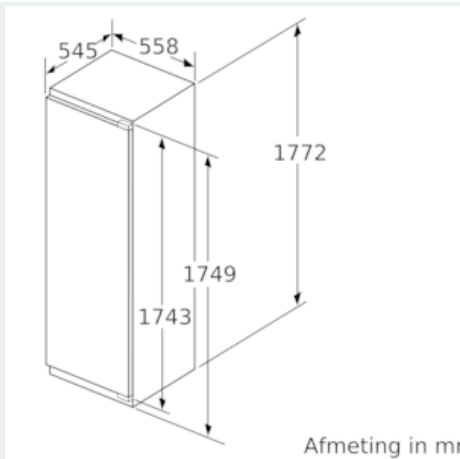

Afmetingen

- Afmetingen toestel (H x B x D): 177.2 x 55.8 x 54.5 cm
- Nismaat (H x B x D): 177.5 x 56 x 55 cm

Technische informatie

- Draairichting deur rechts, verwisselbaar
- Klimaatklasse: SN-ST
- Aansluitwaarde: 90 W
- Netspanning 220 - 240 V

Toebehoren

- eierhouder, ijsblokjesbakje

Installatie

**iQ500, Integreerbare koelkast met diepvriesgedeelte, 177.5 x 56 cm
KI82LADE0**

Maattekeningen

Maximaal toegestaan gewicht van de meubelfronten

Gemonteerde meubeldeuren, die het toegestane gewicht overschrijden, kunnen tot beschadigingen en functiebeperkingen van het scharnier leiden.