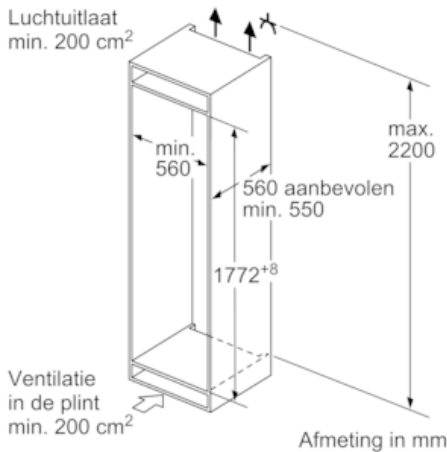

Diepvriesgedeelte

- Schakelaar voor superkoelen: Neen
- Schakelaar voor supervriezen: manual activation
- 3 transparante diepvriesladen, waarvan 1 bigBox

Afmetingen

- Afmetingen toestel (H x B x D): 177.2 x 54.1 x 54.8 cm
- Nismaat (H x B x D): 177.5 x 56 x 55 cm

Technische informatie

- Draairichting deur rechts, verwisselbaar
- Netspanning 220 - 240 V

Toebehoren

- eierhouder, ijsblokjesbakje

Installatie

**iQ300, Integreerbare koel-
vriescombinatie met bottom-freezer,
177.2 x 54.1 cm
KI86VVFEO**

Maattekeningen

Afmeting in mm

Aanbeveling tussenruimtes voor vlakscharnier

F	R	X
16-19	0-3	2,5
20	0-1	3
	2-3	2,5
21	0-1	3
	2-3	2,5
22	0	4
	1	3,5
	2-3	3

De in de tabel aanbevolen tussenruimtes moeten worden aangehouden, om een botsingsvrije opening van de apparaatdeuren te waarborgen en beschadiging aan keukenmeubels te vermijden.

Luchtuitlaat
min. 200 cm²

Afmeting in mm

De aangegeven meubeldeurmatten gelden voor een deurnaad van 4 mm.

Afmeting in mm