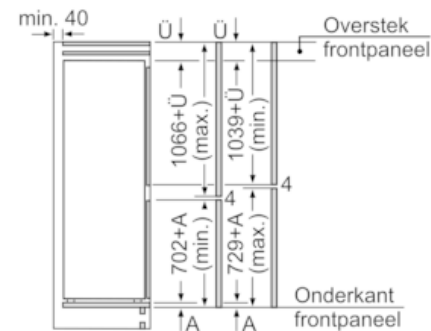

Maattekeningen

Afmeting in mm

Aanbeveling tussenruimtes voor vlakscharnier

F	R	X
16-19	0-3	2,5
20	0-1	3
	2-3	2,5
21	0-1	3
	2-3	2,5
22	0	4
	1	3,5
	2-3	3

De in de tabel aanbevolen tussenruimtes moeten worden aangehouden, om een botsingsvrije opening van de apparaatdeuren te waarborgen en beschadiging aan keukenmeubels te vermijden.

Luchtuitlaat
min. 200 cm²

Afmeting in mm

De aangegeven meubeldeurmatten gelden voor een deurnaad van 4 mm.

Afmeting in mm