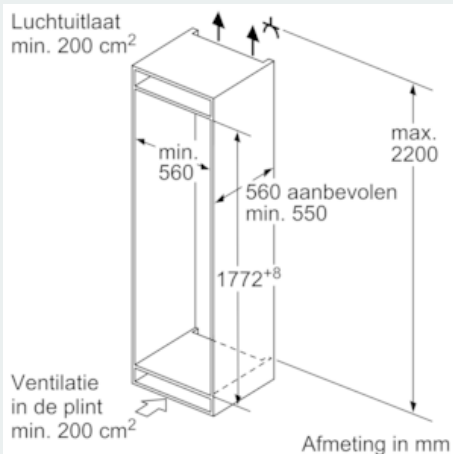

Afmetingen

- Afmetingen toestel (H x B x D): 177.2 x 54.1 x 54.8 cm
- Nismaat (H x B x D): 177.5 x 56 x 55 cm

Technische informatie

- Draairichting deur rechts, verwisselbaar
- Klimaatklasse: SN-ST
- Netspanning 220 - 240 V

Toebehoren

- eierhouder, ijsblokjesbakje

Installatie

**iQ300, Integreerbare koel-
vriescombinatie met bottom-freezer,
177.2 x 54.1 cm
KI87VVSE0**

Maattekeningen

De aangegeven meubeldeurmatten gelden voor een deurmaad van 4 mm.

Afmeting in mm