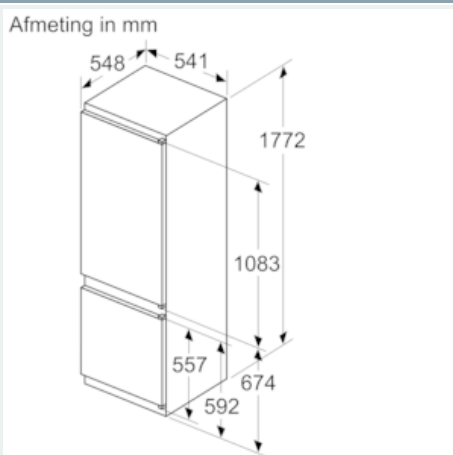

Afmetingen

- Afmetingen toestel (H x B x D): 177.2 x 54.1 x 54.8 cm
- Nismaat (H x B x D): 177.5 x 56 x 55 cm

Technische informatie

- Draairichting deur rechts, verwisselbaar
- Klimaatklasse: SN-ST
- Netspanning 220 - 240 V

Toebehoren

- eierhouder, ijsblokjesbakje

Installatie

**iQ300, Integreerbare koel-
vriescombinatie met bottom-freezer,
177.2 x 54.1 cm
KI87VVSE0**

Maattekeningen

De aangegeven meubeldeurmatten gelden voor een deurmaad van 4 mm.

Afmeting in mm