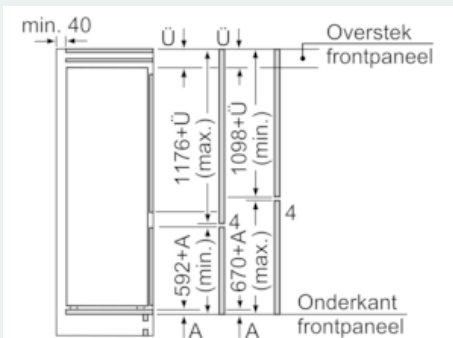

Afmetingen

- Afmetingen toestel (H x B x D): 177.2 x 54.1 x 54.8 cm
- Nismaat (H x B x D): 177.5 x 56 x 55 cm

Technische informatie

- Draairichting deur rechts, verwisselbaar
- Klimaatklasse: SN-ST
- Netspanning 220 - 240 V

Toebehoren

- eierhouder, ijsblokjesbakje

Installatie

**iQ300, Integreerbare koel-
vriescombinatie met bottom-freezer,
177.2 x 54.1 cm
KI87VVSE0**

Maattekeningen

De aangegeven meubeldeurmatten gelden voor een deurmaad van 4 mm.

Afmeting in mm