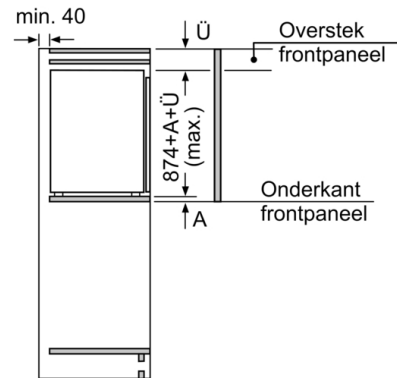

Afmetingen

- Afmetingen toestel (H x B x D): 87.4 x 54.1 x 54.8 cm
- Nismaat (H x B x D): 88 x 56 x 55 cm

Technische informatie

- Klimaatklasse: SN-ST
- Netspanning 220 - 240 V
- Lengte van spanningskabel: 230 cm

Serie 2, Integreerbare koelkast met diepvriesgedeelte, 88 x 56 cm, sliding hinge KIL22NSE0

Afmeting in mm

Afmeting in mm