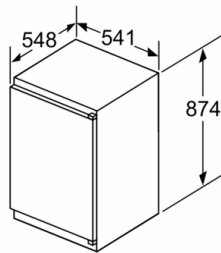

Afmetingen

- Afmetingen toestel (H x B x D): 87.4 x 54.1 x 54.8 cm
- Nismaat (H x B x D): 88 x 56 x 55 cm

Technische informatie

- Klimaatklasse: SN-ST
- Netspanning 220 - 240 V
- Lengte van spanningskabel: 230 cm

Serie 2, Integreerbare koelkast met diepvriesgedeelte, 88 x 56 cm, sliding hinge KIL22NSE0

Afmeting in mm

Afmeting in mm