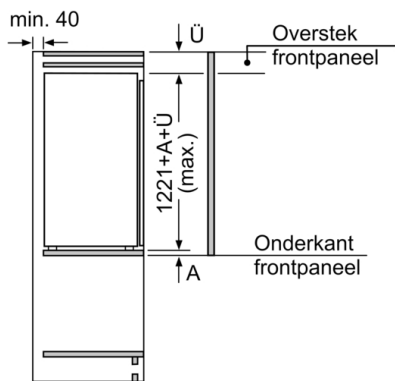

Afmetingen

- Afmetingen toestel (H x B x D): 122.1 x 54.1 x 54.8 cm

Technische informatie

- Draairichting deur rechts, verwisselbaar
- Klimaatklasse: SN-ST
- Netspanning 220 - 240 V

Toebehoren

- Boterdoos, eierhouder, ijsblokjesbakje

**Serie | 2, Integreerbare koelkast met
diepvriesgedeelte, 122.5 x 56 cm, sliding
hinge
KIL425SE0**

Afmeting in mm

Afmeting in mm