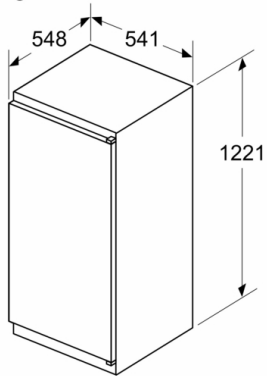

Afmetingen

- Afmetingen toestel (H x B x D): 122.1 x 54.1 x 54.8 cm

Technische informatie

- Draairichting deur rechts, verwisselbaar
- Klimaatklasse: SN-ST
- Netspanning 220 - 240 V

Toebehoren

- Boterdoos, eierhouder, ijsblokjesbakje

**Serie | 2, Integreerbare koelkast met
diepvriesgedeelte, 122.5 x 56 cm, sliding
hinge
KIL425SE0**

Afmeting in mm

Afmeting in mm