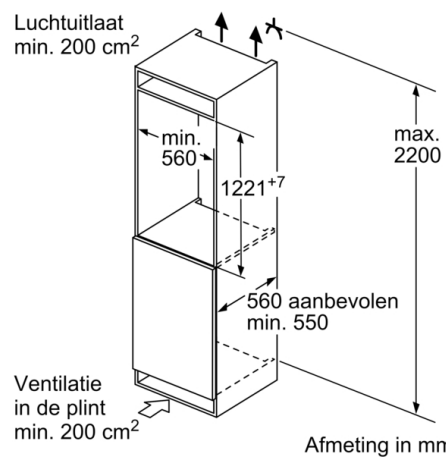

- 4 legplateaus uit veiligheidsglas, waarvan 3 in de hoogte verstelbaar
- 3 kleine en 1 gro(o)t(e) deurvak(ken)

Versheidssysteem-techniek

Diepvriesgedeelte

- 1 vriesvak met klapdeur
- Invriescapaciteit: 3 kg in 24 uur
- Super-vriezen: yes
- Bewaartijd bij stroomonderbreking: 10 h

Afmetingen

- Afmetingen toestel (H x B x D): 122.1 x 54.1 x 54.8 cm

Technische informatie

- Draairichting deur rechts, verwisselbaar
- Klimaatklasse: SN-ST
- Netspanning 220 - 240 V

Toebehoren

- Boterdoos, eierhouder, ijsblokjesbakje

**Serie | 2, Integreerbare koelkast met
diepvriesgedeelte, 122.5 x 56 cm, sliding
hinge
KIL425SE0**

Afmeting in mm

Afmeting in mm