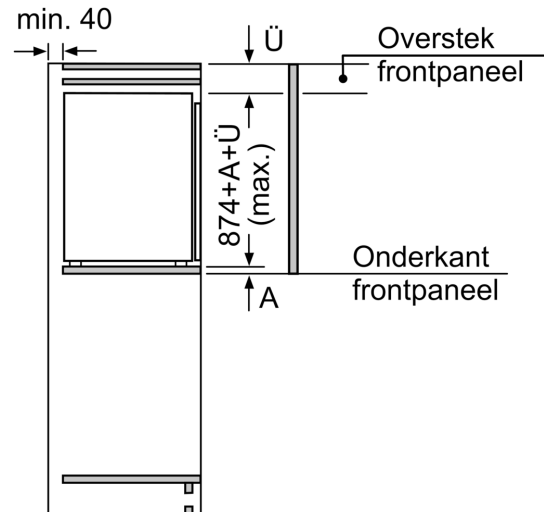

Afmeting in mm