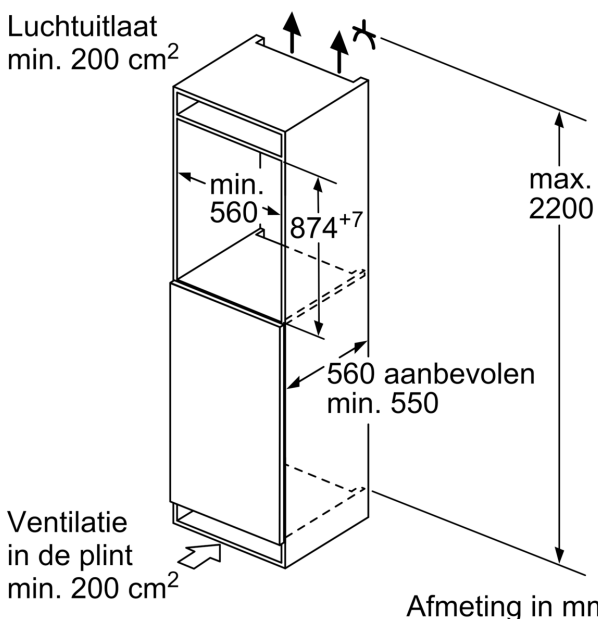

Serie 6, Integreerbare koelkast, 88 x 56 cm, soft close flat hinge KIR21ADD1

Afmeting in mm

Maximaal toegestaan gewicht van de fronten van de eenheden

Δ : Gewicht

A: Hoogte van de apparaatdeur inclusief scharnieren in mm

B: Ongedempt scharnier, eenheidfront in kg

C: Gedempt scharnier, front van de eenheid in kg

D: Aanvullende mogelijke belasting in kg met heavy load set

A	B	C	D
1500-1750	22	22	
720-1400	19	19	B+5 / C+5
A1	15	19	
A2	15	19	

Afmeting in mm

Afmeting in mm Aanbeveling tussenruimtes voor vlakscharnier

F	R	X
16-19	0-3	2,5
20	0-1	3
	2-3	2,5
21	0-1	3
	2-3	2,5
22	0	4
	1	3,5
	2-3	3

De in de tabel aanbevolen tussenruimtes moeten worden aangehouden, om een botsingsvrije opening van de apparaatdeuren te waarborgen en beschadiging aan keukenmeubels te vermijden.