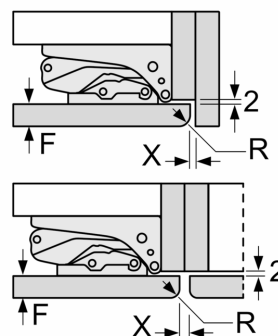

Afmeting in mm Aanbeveling tussenruimtes voor vlakscharnier

F	R	X
16-19	0-3	2,5
20	0-1	3
	2-3	2,5
21	0-1	3
	2-3	2,5
22	0	4
	1	3,5
	2-3	3

De in de tabel aanbevolen tussenruimtes moeten worden aangehouden, om een botsingsvrije opening van de apparaatdeuren te waarborgen en beschadiging aan keukenmeubels te vermijden.