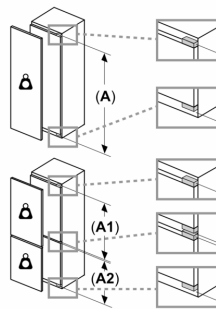

Maximaal toegestaan gewicht van de fronten van de eenheden

Δ : Gewicht

A: Hoogte van de apparaatdeur inclusief scharnieren in mm

B: Ongedempt scharnier, eenheidfront in kg

C: Gedempt scharnier, front van de eenheid in kg

D: Aanvullende mogelijke belasting in kg met heavy load set

A	B	C	D
1500-1750	22	22	
720-1400	19	19	B+5 / C+5
A1	15	19	
A2	15	19