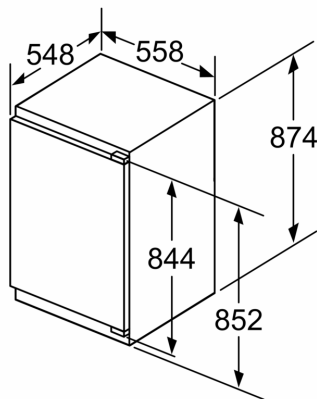

Maximaal toegestaan gewicht van de fronten van de eenheden

Δ : Gewicht

A: Hoogte van de apparaatdeur inclusief scharnieren in mm

B: Ongedempt scharnier, eenheidfront in kg

C: Gedempt scharnier, front van de eenheid in kg

D: Aanvullende mogelijke belasting in kg met heavy load set

A	B	C	D
1500-1750	22	22	
720-1400	19	19	B+5 / C+5
A1	15	19	
A2	15	19