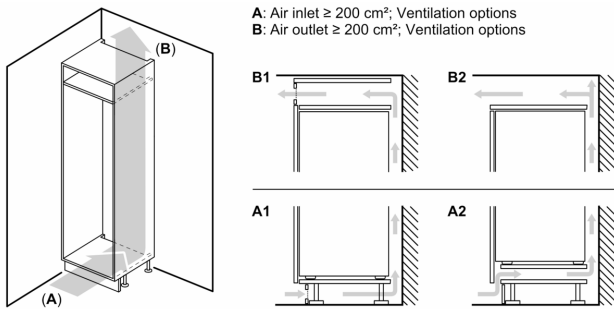

Serie 6, Integreerbare koelkast, 88 x 56 cm, soft close flat hinge KIR21ADD1

Afmeting in mm