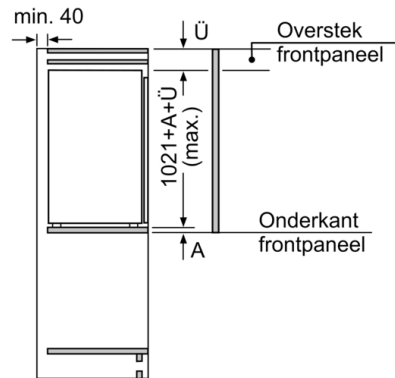

**Serie 2, Integreerbare koelkast, 102.5 x 56 cm, sliding hinge
KIR31NSE0**

Afmeting in mm

Afmeting in mm