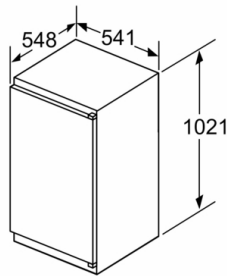

Versheidssysteem-techniek

- 1 MultiBox: transparante lade met gegolfde bodem, ideaal voor het bewaren van groente en fruit.

Afmetingen

- Afmetingen toestel (H x B x D): 102.1 x 54.1 x 54.8 cm
- Nismaat (H x B x D): 102.5 x 56 x 55 cm

Technische informatie

- Klimaatklasse: SN-ST
- Netspanning 220 - 240 V
- Lengte van spanningskabel: 230 cm

Toebehoren

- eierhouder

**Serie 2, Integreerbare koelkast, 102.5 x 56 cm, sliding hinge
KIR31NSE0**

Afmeting in mm

Afmeting in mm