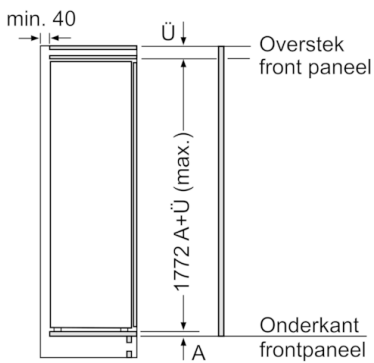

**Afmetingen**

- Afmetingen toestel (H x B x D): 177.2 x 55.8 x 54.5 cm
- Nismaat (H x B x D): 177.5 x 56 x 55 cm

**Technische informatie**

- Draairichting deur rechts, verwisselbaar
- Klimaatklasse: SN-ST
- Aansluitwaarde: 90 W
- Netspanning 220 - 240 V

**Serie | 6, Integreerbare koelkast, 177.5 x 56 cm**  
**KIR81AFE0**

Afmeting in mm

Afmeting in mm

Afmeting in mm

Maximaal toegestaan gewicht van de meubelfronten

Gemonteerde meubeldeuren, die het toegestane gewicht overschrijden, kunnen tot beschadigingen en functiebeperkingen van het scharnier leiden.