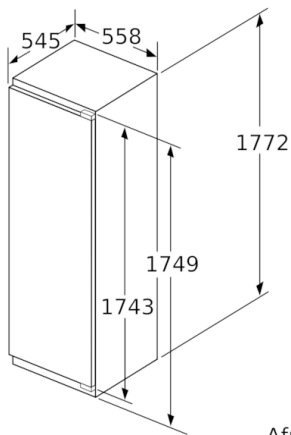

**Afmetingen**

- Afmetingen toestel (H x B x D): 177.2 x 55.8 x 54.5 cm
- Nismaat (H x B x D): 177.5 x 56 x 55 cm

**Technische informatie**

- Draairichting deur rechts, verwisselbaar
- Klimaatklasse: SN-ST
- Aansluitwaarde: 90 W
- Netspanning 220 - 240 V

**Serie | 6, Integreerbare koelkast, 177.5 x 56 cm**  
**KIR81AFE0**

Afmeting in mm

Afmeting in mm

Afmeting in mm

Maximaal toegestaan gewicht van de meubelfronten

Gemonteerde meubeldeuren, die het toegestane gewicht overschrijden, kunnen tot beschadigingen en functiebeperkingen van het scharnier leiden.