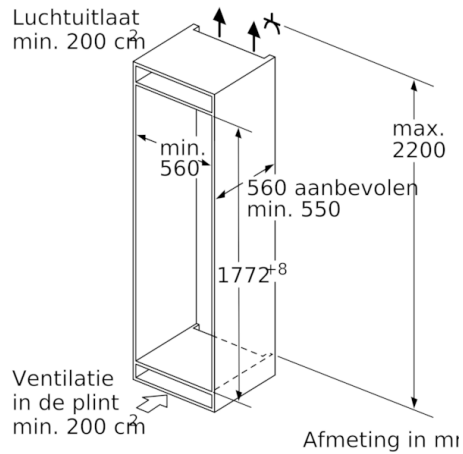

**Afmetingen**

- Afmetingen toestel (H x B x D): 177.2 x 55.8 x 54.5 cm
- Nismaat (H x B x D): 177.5 x 56 x 55 cm

**Technische informatie**

- Draairichting deur rechts, verwisselbaar
- Klimaatklasse: SN-ST
- Aansluitwaarde: 90 W
- Netspanning 220 - 240 V

**Serie | 6, Integreerbare koelkast, 177.5 x 56 cm**  
**KIR81AFE0**

Afmeting in mm

Afmeting in mm

Afmeting in mm

Maximaal toegestaan gewicht van de meubelfronten

Gemonteerde meubeldeuren, die het toegestane gewicht overschrijden, kunnen tot beschadigingen en functiebeperkingen van het scharnier leiden.

T: Apparaatdeur-hoogte inclusief scharnieren in mm:	ongedempt scharnier, deur in kg:	gedempte scharnier, deur in kg:
1500-1750	22	22

Afmeting in mm  
 Aanbeveling tussenruimtes voor vlakscharnier

F	R	X
16-19	0-3	2,5
20	0-1	3
	2-3	2,5
21	0-1	3
	2-3	2,5
22	0	4
	1	3,5
	2-3	3