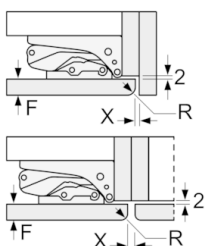

**Afmetingen**

- Afmetingen toestel (H x B x D): 177.2 x 55.8 x 54.5 cm
- Nismaat (H x B x D): 177.5 x 56 x 55 cm

**Technische informatie**

- Draairichting deur rechts, verwisselbaar
- Klimaatklasse: SN-ST
- Aansluitwaarde: 90 W
- Netspanning 220 - 240 V

**Serie | 6, Integreerbare koelkast, 177.5 x 56 cm**  
**KIR81AFE0**

Afmeting in mm

Afmeting in mm

Afmeting in mm

Maximaal toegestaan gewicht van de meubelfronten

Gemonteerde meubeldeuren, die het toegestane gewicht overschrijden, kunnen tot beschadigingen en functiebeperkingen van het scharnier leiden.

T: Apparaatdeur-hoogte inclusief scharnieren in mm:	ongedempt scharnier, deur in kg:	gedempte scharnier, deur in kg:
1500-1750	22	22

Afmeting in mm  
 Aanbeveling tussenruimtes voor vlakscharnier

F	R	X
16-19	0-3	2,5
20	0-1	3
	2-3	2,5
21	0-1	3
	2-3	2,5
22	0	4
	1	3,5
	2-3	3