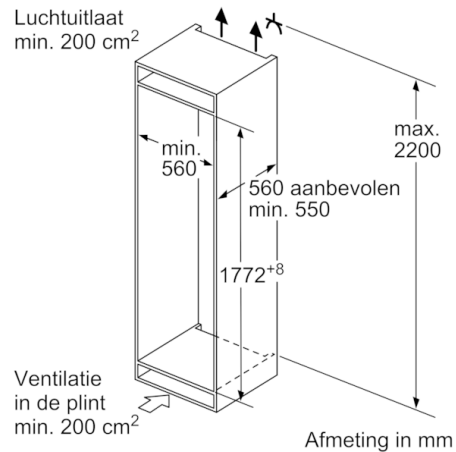

4 242005 170425

Serie | 6, Integreerbare koel-vriescombinatie met bottom-freezer, 177.2 x 55.8 cm KIS87AFE0

Algemene informatie

- KIS87AFE0

Vermogen / Verbruik

- Energie-efficiëntieklasse (op een schaal van A tot G): E
- Energieverbruik per jaar: 207 kWh per jaar
- Totale inhoud: 272 l
- Netto inhoud koelruimte: 209 liter
- Netto inhoud vriesruimte: 63 liter
- Geluidsniveau : 36 dB (klasse C)

Afmetingen

- Afmetingen toestel (H x B x D): 177.2 x 55.8 x 54.5 cm
- Nismaat (H x B x D): 177.5 x 56 x 55 cm

Technische informatie

- Draairichting deur rechts, verwisselbaar
- Klimaatklasse: SN-ST
- Aansluitwaarde: 90 W
- Netspanning 220 - 240 V

Toebehoren

- eierhouder, ijsblokjesbakje, A**0024

Installatie

**Serie | 6, Integreerbare koel-vriescombinatie met bottom-freezer, 177.2 x 55.8 cm
KIS87AFE0**

De aangegeven meubeldeurmatten gelden voor een deurnaad van 4 mm.

Afmeting in mm

Afmeting in mm
Aanbeveling tussenruimtes voor vlakscharnier

F	R	X
16-19	0-3	2,5
20	0-1	3
	2-3	2,5
21	0-1	3
	2-3	2,5
22	0	4
	1	3,5
	2-3	3

De in de tabel aanbevolen tussenruimtes moeten worden aangehouden, om een botsingsvrije opening van de apparaatdeuren te waarborgen en beschadiging aan keukenmeubels te vermijden.