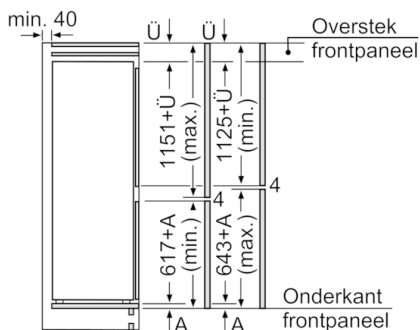

Afmetingen

- Afmetingen toestel (H x B x D): 177.2 x 55.8 x 54.5 cm
- Nismaat (H x B x D): 177.5 x 56 x 55 cm

Technische informatie

- Draairichting deur rechts, verwisselbaar
- Klimaatklasse: SN-ST
- Aansluitwaarde: 90 W
- Netspanning 220 - 240 V

Toebehoren

- eierhouder, ijsblokjesbakje, A**0024

Installatie

**Serie | 6, Integreerbare koel-vriescombinatie met bottom-freezer, 177.2 x 55.8 cm
KIS87AFE0**

De aangegeven meubeldeurmatten gelden voor een deurnaad van 4 mm.

Afmeting in mm

Afmeting in mm
Aanbeveling tussenruimtes voor vlakscharnier

F	R	X
16-19	0-3	2,5
20	0-1	3
	2-3	2,5
21	0-1	3
	2-3	2,5
22	0	4
	1	3,5
	2-3	3

De in de tabel aanbevolen tussenruimtes moeten worden aangehouden, om een botsingsvrije opening van de apparaatdeuren te waarborgen en beschadiging aan keukenmeubels te vermijden.