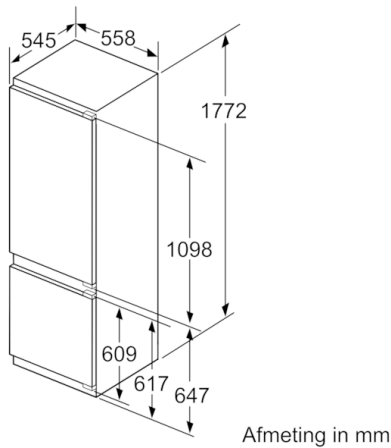

Afmetingen

- Afmetingen toestel (H x B x D): 177.2 x 55.8 x 54.5 cm
- Nismaat (H x B x D): 177.5 x 56 x 55 cm

Technische informatie

- Draairichting deur rechts, verwisselbaar
- Klimaatklasse: SN-ST
- Aansluitwaarde: 90 W
- Netspanning 220 - 240 V

Toebehoren

- eierhouder, ijsblokjesbakje, A**0024

Installatie

**Serie | 6, Integreerbare koel-vriescombinatie met bottom-freezer, 177.2 x 55.8 cm
KIS87AFE0**

De aangegeven meubeldeurmatten gelden voor een deurnaad van 4 mm.

Afmeting in mm

Afmeting in mm
Aanbeveling tussenruimtes voor vlakscharnier

F	R	X
16-19	0-3	2,5
20	0-1	3
	2-3	2,5
21	0-1	3
	2-3	2,5
22	0	4
	1	3,5
	2-3	3

De in de tabel aanbevolen tussenruimtes moeten worden aangehouden, om een botsingsvrije opening van de apparaatdeuren te waarborgen en beschadiging aan keukenmeubels te vermijden.