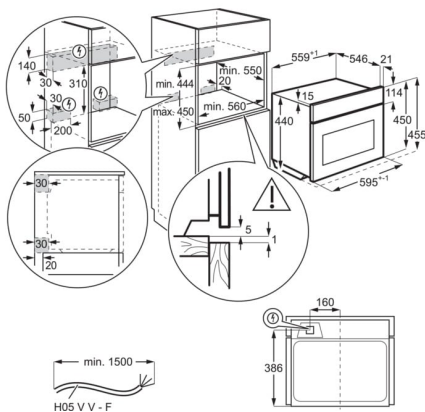

Kleur	vingervlekvrrije inox	Geluidsniveau (dB(A))	52
Inbouwfmetingen (HxBxD) in mm	450x560x550	Brutogewicht, verpakking inbegrepen (kg)	42.7
Verwarmingsfuncties	Onderwarmte, Conventioneel met microgolf, Conventioneel (boven- & onderwarmte), Ontdooifunctie met microgolf, Ingevroren gerechten, Grill met microgolf, Grill, Microgolffunctie, Pizzafunctie, Opwarmen met microgolf, Multi hetelucht, Multi hetelucht met microgolf, Circulatiegrill, Circulatiegrill met microgolf	Netto gewicht toestel met accessoires (kg)	41.2
Connectivity	Nee	Toebehoren - Bakplaten	1 bakplaat, 1 Glass plate
Aansluitwaarde (W)	3000	Toebehoren - Ovenroosters	1 ovenrooster
Afmetingen (HxBxD) in mm	455x595x567	Inschuifrails	Ja
Netto inhoud oven (L)	43	Lengte aansluitsnoer (m)	1.5
Reiniging	Glad email	Type stekker	Schuko-stekker
Ovenbediening	Indrukbaar knoppen	Max. K temperatuurwaarde van het deuropervlak (volgens EN30 of 60335-)	30
Type timer	EXPLore - LED Touch Display	Materiaal binnenruimte	Grijs email
Max. vermogen grill (W)	1900	Aantal ovenruimten	1
Temperatuur instelbaar van - tot - °C	30°C - 230°C	PNC Code	944 066 917
Verlichting	halogeen, top	EAN Code	7332543808762
Verlichting (W)	25	Voltage (V)	220-240
Ovenenergie	Elektrisch	Zekering	16
Type product	Elektrische inbouwoven	Stoominjectie met vochtsensor	Nee
		Uitneembaar waterreservoir	Nee

PSGBOV180DE0000H