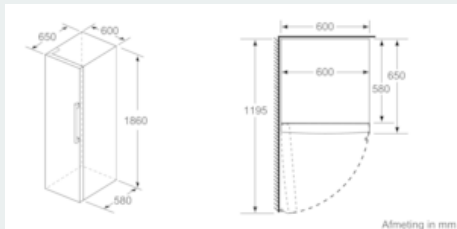

iQ300, vrijstaande koelkast, 186 x 60 cm, KS36VFWEP

Maattekeningen

	a	b	c	d	e	f
KSJW36, GSD36	187					
KSJ36, KSF36, GSN36, GSV36	186					
KSJ33, GSN33, GSV33	176	60	65	58	60	119.5
KSJ29, GSN29, GSV29	161					
GSJ24	146					
GSN51	161					
GSN54	176	70	78	70	70	142
GSN58	191					

Afmetingen in cm

Afmeting in mm