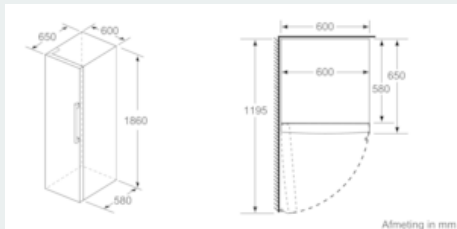

iQ300, vrijstaande koelkast, 186 x 60 cm, KS36VVWDP

Maattekeningen

	a	b	c	d	e	f
KSW36, GSD36	187					
KSV36, KSF36, GSN36, GSV36	186					
KSV33, GSN33, GSV33	176	60	65	58	60	119.5
KSV29, GSN29, GSV29	161					
GSV24	146					
GSN51	161					
GSN54	176	70	78	70	70	142
GSN58	191					

Afmetingen in cm

Afmeting in mm