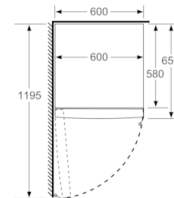

Serie | 2, vrijstaande koelkast, 186 x 60 cm, KSV36NWEP

	a	b	c	d	e	f
KSW36, GSD36	187					
KSV36, KSF36, GSN36, GSV36	186					
KSV33, GSN33, GSV33	176	60	65	58	60	119.5
KSV29, GSN29, GSV29	161					
GSV24	146					
GSN51	161					
GSN54	176	70	78	70	70	142
GSN58	191					

Afmetingen in cm

Afmeting in mm