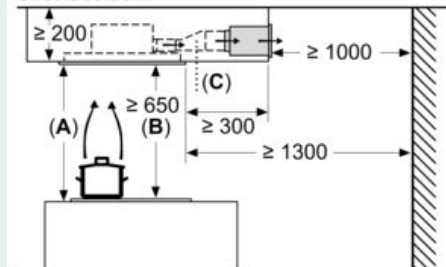

#### Afmetingen:

- Toestelafmetingen (BxD): 900 x 500 mm
- Inbouwafmetingen (HxBxD): 189 x 886 x 485 mm
- Aanbevolen diameter van het luchtafvoerkanaal voor een optimale werking van de dampkap: ø 150 mm

### Maattekeningen

Niet direct in gipsplaten of gelijksoortige lichte bouwmaterialen van het verlaagde plafond monteren. Een geschikt frame is nodig, dat vast in het betonplafond is bevestigd.

Afmeting in mm

Afmeting in mm

Ventilatoruitlaat kan in alle vier de richtingen gedraaid worden

Afmeting in mm  
Luchtafvoer

A: Optimale prestaties 700-1500  
B: Vanaf bovenkant pannendrager

Afmeting in mm  
Circulatielucht

A: Optimale prestaties 700-1500  
B: Vanaf bovenkant pannendrager  
C: Verbindingsstuk (van een rechthoekig kanaal naar een rond kanaal).  
Wordt niet meegeleverd.

Afmeting in mm  
Circulatielucht

A: Optimale prestaties 700-1500  
B: Vanaf bovenkant pannendrager  
C: Verbindingsstuk (van een rechthoekig kanaal naar een rond kanaal).  
Wordt niet meegeleverd.