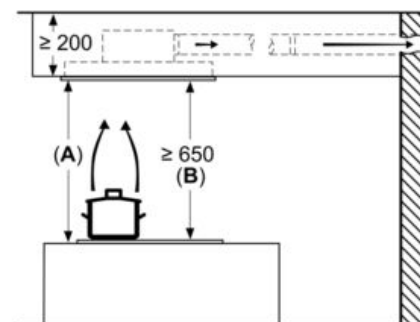

Ventilatoruitlaat kan in alle vier de richtingen gedraaid worden

Afmeting in mm
Luchtafvoer