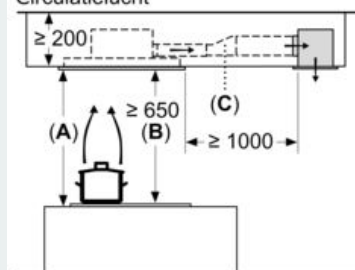

#### Afmetingen:

- Toestelafmetingen (BxD): 900 x 500 mm
- Inbouwafmetingen (HxBxD): 189 x 886 x 485 mm
- Aanbevolen diameter van het luchtafvoerkanaal voor een optimale werking van de dampkap: ø 150 mm

### Maattekeningen

Niet direct in gipsplaten of gelijksoortige lichte bouwmaterialen van het verlaagde plafond monteren. Een geschikt frame is nodig, dat vast in het betonplafond is bevestigd.

Afmeting in mm

Afmeting in mm

Ventilatoruitlaat kan in alle vier de richtingen gedraaid worden

Afmeting in mm  
Luchtafvoer

A: Optimale prestaties 700-1500  
B: Vanaf bovenkant pannendrager

Afmeting in mm  
Circulatielucht

A: Optimale prestaties 700-1500  
B: Vanaf bovenkant pannendrager  
C: Verbindingsstuk (van een rechthoekig kanaal naar een rond kanaal).  
Wordt niet meegeleverd.

Afmeting in mm  
Circulatielucht

A: Optimale prestaties 700-1500  
B: Vanaf bovenkant pannendrager  
C: Verbindingsstuk (van een rechthoekig kanaal naar een rond kanaal).  
Wordt niet meegeleverd.