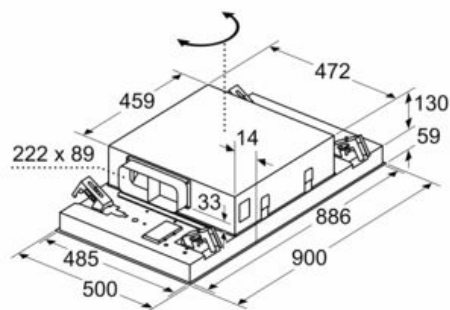

Niet direct in gipsplaten of gelijksoortige lichte bouwmaterialen van het verlaagde plafond monteren. Een geschikt frame is nodig, dat vast in het betonplafond is bevestigd.

Afmeting in mm

Afmeting in mm