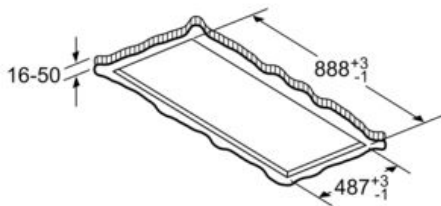

iQ500, plafondlamp, 90 cm, inox LR96CAQ50

Maattekeningen