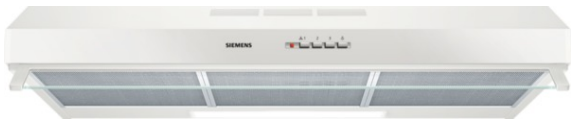

iQ300
LU93LCC20 - wit
Onderbouwdampkap - 90 cm

D

De onderbouwdampkap wordt onder de bovenkast of op de wand geïnstalleerd om ruimte te besparen.

✓ De afzuigcapaciteit van 350 m³/u zorgt voor verse lucht bij het koken.

Uitrusting

Technische Data

Uitvoering : Traditioneel
 Keurmerken : CE
 Lengte elektriciteits snoer (cm) : 145
 en: Minimum distance above an electric hob : 650
 en: Minimum distance above a gas hob : 650
 Nettogewicht (kg) : 9,0
 Soort besturing : Mechanisch
 Instelling afzuigvermogen : 3
 Maximale luchtafvoer bij luchtafvoer (m³/u) : 350
 Maximale luchtafvoer bij kringloopwerking (m³/u) : 110
 Aantal lampen : 2
 Geluidsniveau (dB) : 72
 Diameter luchtafvoer min/max (mm/mm) : 100 / 120
 Materiaal vetfilter : Aluminium wasbaar
 EAN-code : 4242003776445
 Aansluitwaarde (W) : 146
 Spanning (V) : 220-240
 Frequentie (Hz) : 50
 Type stekker : Schuko-/Gardy. met aarding
 Type installatie : Onderbouwbaar

Toebehoren

LZ27001 Koolstoffilter

iQ300
LU93LCC20 - wit
Onderbouwdampkap - 90 cm

Uitrusting**Algemene informatie**

- Energie-efficiëntieklasse: D*
- Gemiddeld energieverbruik: 93.6 kWu/jaar*
- Ventilator-efficiëntieklasse: E*
- Verlichting-efficiëntieklasse: E*
- Vetfilter-efficiëntieklasse: C*
- Geluidsniveau bij normale werking: 72 dB*

Werking / Vermogen:

- Geschikt voor luchtafvoer of kringloopwerking
- Onderbouwdampkap: voor montage onder een bovenkast of aan de wand
- Luchtafvoer volgens DIN/EN 61591:
normale werking: 350 m³/u

Comfort / Zekerheid: