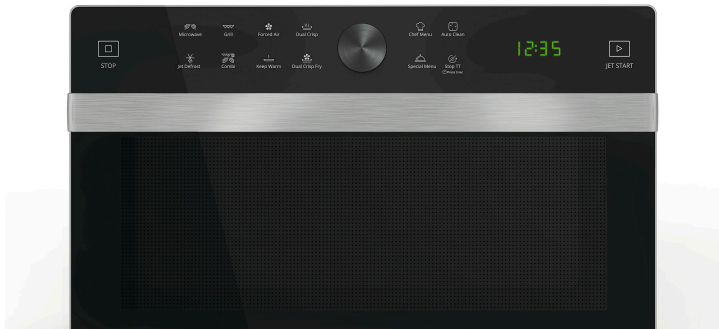

MWSC 833 SB

12NC: 859991663130

EAN-code: 8003437642951

Whirlpool

SENSING THE DIFFERENCE

- Inhoud ovenruimte 33 liter
- Jet menu crisp
- Jet Start: razendsnel verwarmen
- Jet Defrost: extra snel ontdooien
- Warmhouden
- Rijsfunctie
- CrispFry
- Brood ontdooien
- Magnetron 900 Watt
- Uitstekende handgreep
- Geschikt voor grote borden en schotels (draaiplateau Ø 36 cm)
- Maximale diameter bord: 360 mm
- Bedieningspaneel met aanraakscherm
- Drop down opening
- Grillrooster
- Crisperplaat en handgreep
- Crispfunctie met crispplaat
- Grill gecombineerd (grill + magnetron)
- Vermogen hetelucht: 1700 W
- Heteluchtrooster
- Gemakkelijk te reinigen
- Opwarmen
- Automatische programma's
- Beoordeling aansluitingen: 2000 W
- Verwarmingselement Grill
- 1200 W Grillvermogen
- Kinderslot
- 7 vermogensstanden
- Afmetingen apparaat (HxBxD): 373x490x540 mm
- Magnetron 900 Watt, 7 vermogens
- 33 L binnenvolume met draaiplateau van 36 cm
- 3 kookmethodes: magnetron, grill en turbo hete lucht
- Ovenruimte in roestvrij staal
- Zilver/zwart afwerking, 33 L

Whirlpool vrijstaande magnetron: kleur zilver - MWSC 833 SB

Kenmerken van deze Whirlpool vrijstaande magnetron: kleur zilver. Uitmuntende ruimte binnenruimte. Combinatietechnologie, biedt de kookflexibiliteit van traditionele ovens. Crisp functie, voor heerlijk krokante quiches, pizza's en pasteitjes. Jet Defrost, voor uitzonderlijk snel en gelijkmatig ontdooien.

Dual Crisp

Geniet van een onverslaanbare knapperigheid van buiten en een heerlijke zachtheid van binnen met Dual Crisp. Deze exclusieve technologie van Whirlpool zorgt er door middel van twee microgolfemissiepunten door dat voedsel volledig omsloten wordt, en gelijkmatig vanaf de bodem wordt gekookt.