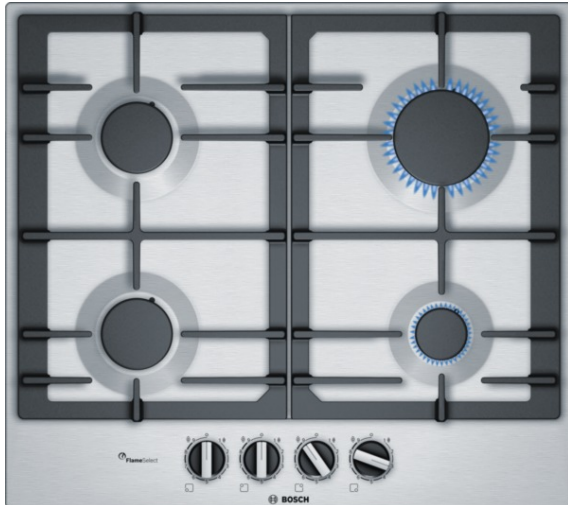

**Serie | 6 Kookvlakken**
**PCP6A5B90**  
**60 cm, Kookplaat, roestvrij**  
**staal**

- **Doorlopende gietijzeren pannendragers:** voor maximale stabiliteit en zekerheid
- **Zwaardknoppen:** ergonomische bediening
- **Oppervlakkleur:** inox

**Technische Data**

Productnaam/ Productfamilie :	Gaskookplaat m. bovenbediening
Uitvoering :	Inbouw
Energiesoort :	Gas
Aantal zones dat tegelijk kan worden gebruikt :	4
Soort bedieningselementen :	zwaardknoppen
Inbouwafmetingen :	45 x 560-562 x 480-492
Breedte apparaat (mm) :	582
Afmetingen van het toestel (mm) :	45 x 582 x 520
Nettogewicht (kg) :	10,0
Brutogewicht (kg) :	11,0
Indicator restwarmte :	0
Positie bedieningspaneel :	Voorzijde kookplaat
Materiaal vangschaal :	roestvrij staal
Kleur oppervlak :	inox
Kleur van de omlijsting :	inox
Keurmerken :	CE
Lengte elektriciteitsnoer (cm) :	100
EAN-code :	4242002837468
Aansluitwaarde (W) :	1
Aansluitwaarde gas (W) :	7500
Minimale smeltveiligheid (A) :	3
Spanning (V) :	220-240
Frequentie (Hz) :	60; 50

**Toebehoren**

HEZ298105 : Simmer plate

### **PCP6A5B90** **60 cm, Kookplaat, roestvrij staal**

- 
- 4 gasbranders
  - 1 sterke brander, 2 normale branders en 1 spaarbrander
  - Links achteraan : Normaalbrander 1.75 kW
  - Links vooraan: Normaalbrander 1.75 kW
  - Rechts achteraan: Sterkbrander 3 kW
  - Rechts vooraan: Sudderbrander 1 kW