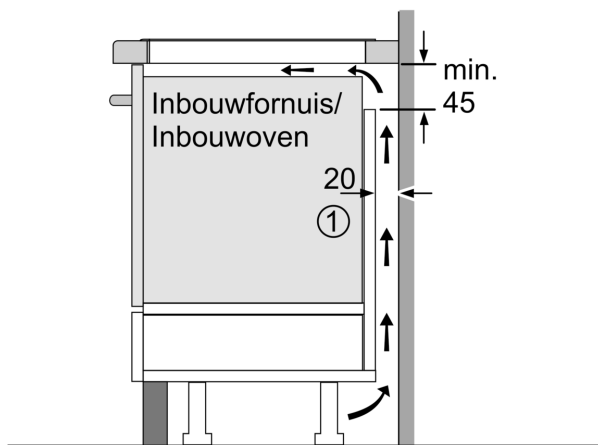

Installatie

- Toestelafmetingen (HxBxD): 51 x 592 x 522
- Inbouwfmetingen (HxBxD) : 51 x 560 x (490 - 500)
- Minimale dikte van het werkblad: 16 mm
- Aansluitwaarde: 7400 W
- Energiebeheer-functie: beperk het maximale vermogen indien nodig (afhankelijk van de zekering van de elektrische installatie).

**Serie 6, Inductiekookplaat, 60 cm,
Zwart, Opbouw zonder kader
PIF61RHB1E**

Afmeting in mm

Afmeting in mm

A: Min. afstand van de afzuigkap-uitsparing tot de wand

B: De ruimte tussen het oppervlak van het werkblad en de bovenkant van het front van de oven moet 30 mm zijn

Zie ruimtevereisten voor de oven

Het werkblad waarin de kookplaat wordt geïnstalleerd moet bestand zijn tegen belastingen van ca. 60 kg; gebruik indien nodig geschikte steunconstructies

C	D	E
585-600	50	≥ 35
> 600	≥ 50	≥ 50

A: Inbouwdiepte

①

Er moet voor een ventilatiespleet worden gezorgd.

Afmetingen in mm

Afmetingen in mm

Afmetingen in mm