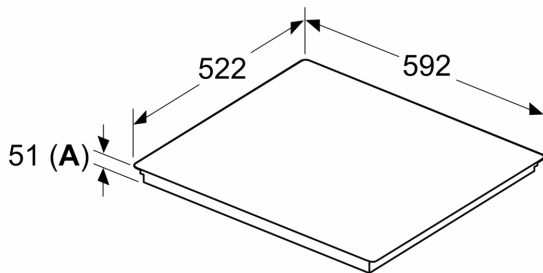

**Serie 6, Inductiekookplaat, 60 cm,
Zwart, Opbouw zonder kader
PIF61RHB1E**

Afmeting in mm