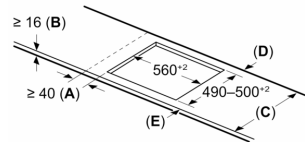

Installatie

- Toestelafmetingen (HxBxD): 51 x 592 x 522
- Inbouwfmetingen (HxBxD) : 51 x 560 x (490 - 500)
- Minimale dikte van het werkblad: 16 mm
- Aansluitwaarde: 7400 W
- Energiebeheer-functie: beperk het maximale vermogen indien nodig (afhankelijk van de zekering van de elektrische installatie).

**Serie 6, Inductiekookplaat, 60 cm,
Zwart, Opbouw zonder kader
PIF61RHB1E**

Afmeting in mm

Afmeting in mm

A: Min. afstand van de afzuigkap-uitsparing tot de wand

B: De ruimte tussen het oppervlak van het werkblad en de bovenkant van het front van de oven moet 30 mm zijn