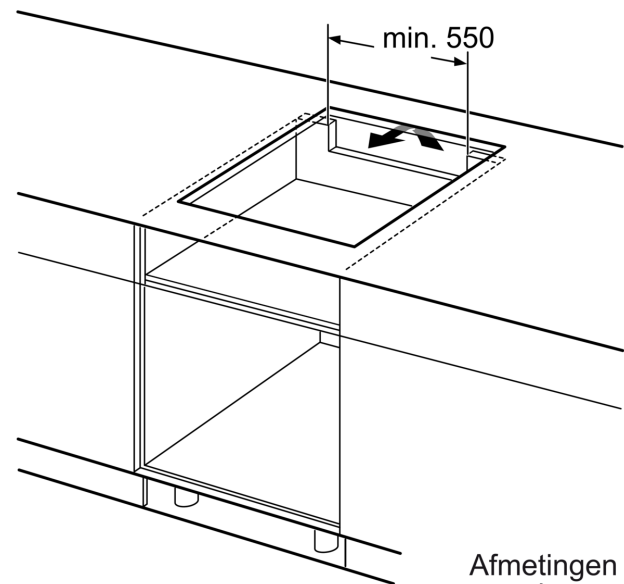

Installatie

- Toestelafmetingen (HxBxD): 51 x 592 x 522
- Inbouwfmetingen (HxBxD) : 51 x 560 x (490 - 500)
- Minimale dikte van het werkblad: 16 mm
- Aansluitwaarde: 7400 W
- Energiebeheer-functie: beperk het maximale vermogen indien nodig (afhankelijk van de zekering van de elektrische installatie).

**Serie 6, Inductiekookplaat, 60 cm,
Zwart, Opbouw zonder kader
PIF61RHB1E**

Afmeting in mm

Afmeting in mm

A: Min. afstand van de afzuigkap-uitsparing tot de wand

B: De ruimte tussen het oppervlak van het werkblad en de bovenkant van het front van de oven moet 30 mm zijn

Zie ruimtevereisten voor de oven

Het werkblad waarin de kookplaat wordt geïnstalleerd moet bestand zijn tegen belastingen van ca. 60 kg; gebruik indien nodig geschikte steunconstructies

C	D	E
585-600	50	≥ 35
> 600	≥ 50	≥ 50

A: Inbouwdiepte

①

Er moet voor een ventilatiespleet worden gezorgd.

Afmetingen in mm

Afmetingen in mm

Afmetingen in mm