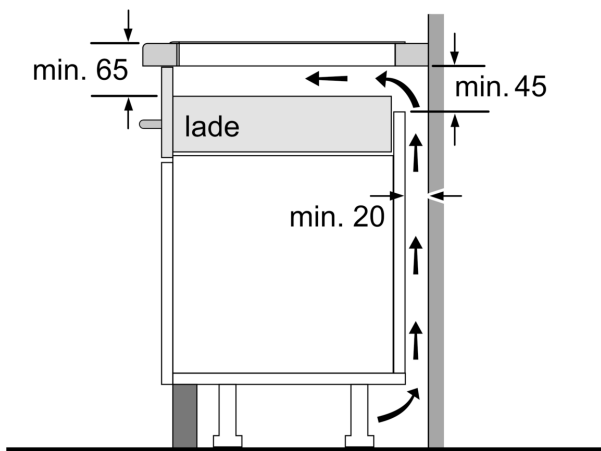

Installatie

- Toestelafmetingen (HxBxD): 51 x 592 x 522
- Inbouwfmetingen (HxBxD) : 51 x 560 x (490 - 500)
- Minimale dikte van het werkblad: 16 mm
- Aansluitwaarde: 7400 W
- Energiebeheer-functie: beperk het maximale vermogen indien nodig (afhankelijk van de zekering van de elektrische installatie).

**Serie 6, Inductiekookplaat, 60 cm,
Zwart, Opbouw zonder kader
PIF61RHB1E**

Afmeting in mm

Afmeting in mm

A: Min. afstand van de afzuigkap-uitsparing tot de wand

B: De ruimte tussen het oppervlak van het werkblad en de bovenkant van het front van de oven moet 30 mm zijn

Zie ruimtevereisten voor de oven

Het werkblad waarin de kookplaat wordt geïnstalleerd moet bestand zijn tegen belastingen van ca. 60 kg; gebruik indien nodig geschikte steunconstructies

C	D	E
585-600	50	≥ 35
> 600	≥ 50	≥ 50

A: Inbouwdiepte

①

Er moet voor een ventilatiespleet worden gezorgd.

Afmetingen in mm

Afmetingen in mm

Afmetingen in mm