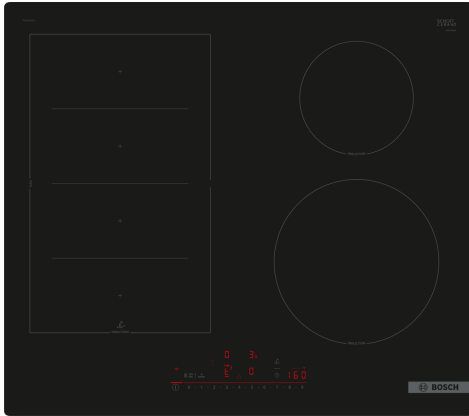

Serie 6, Inductiekookplaat, 60 cm, Zwart, Opbouw zonder kader PIX61RHC1E

Optionele toebehoren

HEZ390011 RVS braadpan voor inductie, HEZ390012 Stoominzet voor rvs braadpan HEZ390011, HEZ390090 rvs wokpan glazen deksel, HEZ390210 Systeem koekenpan Ø 15cm, HEZ390220 Systeem koekenpan Ø 19cm, HEZ390230 Systeem koekenpan Ø 21cm, HEZ390512 Teppanyaki, HEZ390522 Grillplaat, HEZ9ES100 :, HEZ9FE280 Gietijzeren braadpan Ø 18 / 28 cm, HEZ9FF010 Flex pan, Maat L, HEZ9FF030 Flex pan set, 3 stuks (2xS, 1xM), HEZ9FF040 Flex pan set, 4 stuks (2xS, 1xM, 1xL), HEZ9SE030 3-delige pannenset, HEZ9SE040 4-delige pannenset, HEZ9SE060 6-delige pannenset, HEZ9TY010 Teppan Yaki plaat

Technische gegevens

Productnaam/ Productfamilie: kookplaat glaskeramiek
 Type constructie:Inbouw
 Energiebron:Electrisch
 Aantal kookzones: 4
 Inbouwfmetingen:51 x 560-560 x 490-500 mm
 Breedte: 592 mm
 Afmetingen van het toestel: 51 x 592 x 522 mm
 Afmetingen inclusief verpakking hxbxd: 130 x 750 x 600 mm
 Nettogewicht: 11.7 kg
 Brutogewicht: 14.0 kg
 Indicator restwarmte: Apart
 Positie bedieningspaneel:Front
 Materiaal vangschaal: Glaskeramisch
 Kleur oppervlak:Zwart
 Lengte elektriciteitsnoer: 100.0 cm
 EAN-code:4242005394104
 Spanning: 220-240 V
 Frequentie:50; 60 Hz

- Kookplaat 60 cm: ruimte voor 4 potten or pannen.

Flexibiliteit van kookzones

- 1 flexInduction-kookzone: gebruik kookgerei van elke vorm of afmeting waar dan ook binnen de 40 cm lange zone.
- Kookzone linksvoor: 190 mm, 230 mm, 2.2 kW (max. 3.7 kW)
- Kookzone linksachter: 190 mm, 230 mm, 2.2 kW (max. 3.7 kW)
- Kookzone rechtsachter: 145 mm, 1.6 kW (max. 2.2 kW)
- Kookzone rechtsvoor: 210 mm, 2.5 kW (max. 3.7 kW)