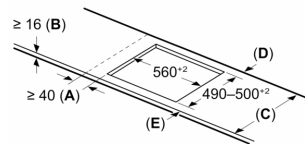

Installatie

- Toestelafmetingen (HxBxD): 51 x 592 x 522
- Inbouwafmetingen (HxBxD) : 51 x 560 x (490 - 500)
- Minimale dikte van het werkblad: 16 mm
- Aansluitwaarde: 7400 W
- Energiebeheer-functie: beperk het maximale vermogen indien nodig (afhankelijk van de zekering van de elektrische installatie).

**Serie 6, Inductiekookplaat, 60 cm,
Zwart, Opbouw zonder kader
PIX61RHC1E**

Afmeting in mm

Afmeting in mm

A: Min. afstand van de afzuigkap-uitsparing tot de wand

B: De ruimte tussen het oppervlak van het werkblad en de bovenkant van het front van de oven moet 30 mm zijn