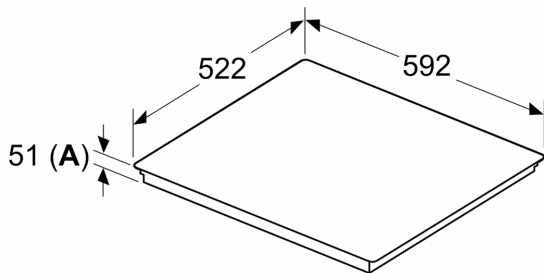

Technische gegevens

Productnaam/ Productfamilie: kookplaat glaskeramiek
 Type constructie:Inbouw
 Energiebron:Electrisch
 Aantal kookzones: 4
 Inbouwfmetingen:51 x 560-560 x 490-500 mm
 Breedte: 592 mm
 Afmetingen van het toestel: 51 x 592 x 522 mm
 Afmetingen inclusief verpakking hxbxd: 130 x 750 x 600 mm
 Nettogewicht: 11.7 kg
 Brutogewicht: 14.0 kg
 Indicator restwarmte: Apart
 Positie bedieningspaneel:Front
 Materiaal vangschaal: Glaskeramisch
 Kleur oppervlak:Zwart
 Lengte elektriciteitsnoer: 100.0 cm
 EAN-code:4242005394104
 Spanning: 220-240 V
 Frequentie:50; 60 Hz

Installatie

- Toestelafmetingen (HxBxD): 51 x 592 x 522
- Inbouwafmetingen (HxBxD) : 51 x 560 x (490 - 500)
- Minimale dikte van het werkblad: 16 mm
- Aansluitwaarde: 7400 W
- Energiebeheer-functie: beperk het maximale vermogen indien nodig (afhankelijk van de zekering van de elektrische installatie).

**Serie 6, Inductiekookplaat, 60 cm,
Zwart, Opbouw zonder kader
PIX61RHC1E**

Afmeting in mm

Afmeting in mm

A: Min. afstand van de afzuigkap-uitsparing tot de wand

B: De ruimte tussen het oppervlak van het werkblad en de bovenkant van het front van de oven moet 30 mm zijn