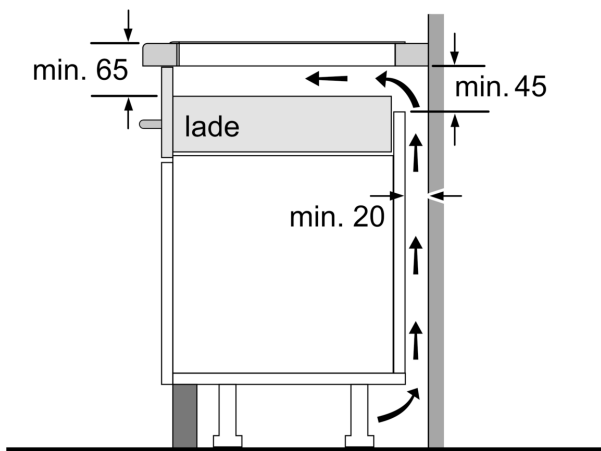

Installatie

- Toestelafmetingen (HxBxD): 51 x 592 x 522
- Inbouwafmetingen (HxBxD) : 51 x 560 x (490 - 500)
- Minimale dikte van het werkblad: 16 mm
- Aansluitwaarde: 7400 W
- Energiebeheer-functie: beperk het maximale vermogen indien nodig (afhankelijk van de zekering van de elektrische installatie).

**Serie 6, Inductiekookplaat, 60 cm,
Zwart, Opbouw zonder kader
PIX61RHC1E**

Afmeting in mm

Afmeting in mm

A: Min. afstand van de afzuigkap-uitsparing tot de wand

B: De ruimte tussen het oppervlak van het werkblad en de bovenkant van het front van de oven moet 30 mm zijn

Zie ruimtevereisten voor de oven

Het werkblad waarin de kookplaat wordt geïnstalleerd moet bestand zijn tegen belastingen van ca. 60 kg; gebruik indien nodig geschikte steunconstructies

C	D	E
585-600	50	≥ 35
> 600	≥ 50	≥ 50

A: Inbouwdiepte

①

Er moet voor een ventilatiespleet worden gezorgd.

Afmetingen in mm

Afmetingen in mm

Afmetingen in mm