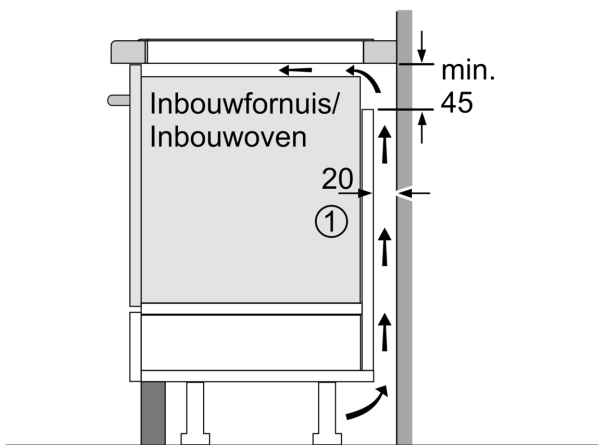

Installatie

- Toestelafmetingen (HxBxD): 51 x 592 x 522
- Inbouwafmetingen (HxBxD) : 51 x 560 x (490 - 500)
- Minimale dikte van het werkblad: 16 mm
- Aansluitwaarde: 7400 W
- Energiebeheer-functie: beperk het maximale vermogen indien nodig (afhankelijk van de zekering van de elektrische installatie).

**Serie 6, Inductiekookplaat, 60 cm,
Zwart, Opbouw zonder kader
PIX61RHC1E**

Afmeting in mm

Afmeting in mm

A: Min. afstand van de afzuigkap-uitsparing tot de wand

B: De ruimte tussen het oppervlak van het werkblad en de bovenkant van het front van de oven moet 30 mm zijn

Zie ruimtevereisten voor de oven

Het werkblad waarin de kookplaat wordt geïnstalleerd moet bestand zijn tegen belastingen van ca. 60 kg; gebruik indien nodig geschikte steunconstructies

C	D	E
585-600	50	≥ 35
> 600	≥ 50	≥ 50

A: Inbouwdiepte

①

Er moet voor een ventilatiespleet worden gezorgd.

Afmetingen in mm

Afmetingen in mm

Afmetingen in mm