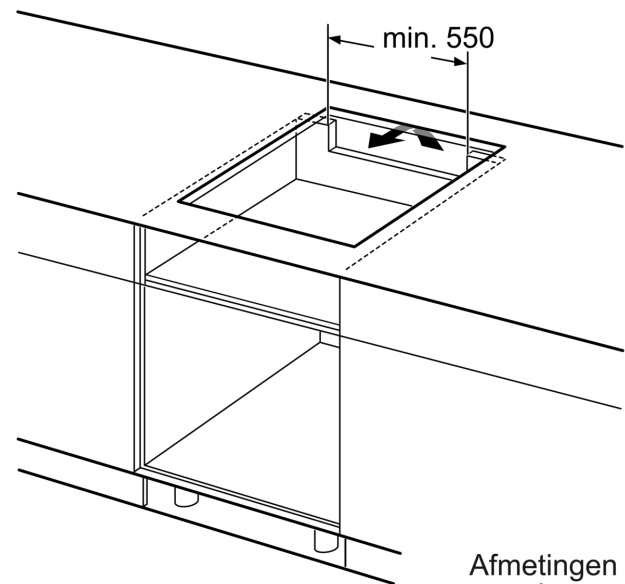

Installatie

- Toestelafmetingen (HxBxD): 51 x 592 x 522
- Inbouwafmetingen (HxBxD) : 51 x 560 x (490 - 500)
- Minimale dikte van het werkblad: 16 mm
- Aansluitwaarde: 7400 W
- Energiebeheer-functie: beperk het maximale vermogen indien nodig (afhankelijk van de zekering van de elektrische installatie).

**Serie 6, Inductiekookplaat, 60 cm,
Zwart, Opbouw zonder kader
PIX61RHC1E**

Afmeting in mm

Afmeting in mm

A: Min. afstand van de afzuigkap-uitsparing tot de wand

B: De ruimte tussen het oppervlak van het werkblad en de bovenkant van het front van de oven moet 30 mm zijn

Zie ruimtevereisten voor de oven

Het werkblad waarin de kookplaat wordt geïnstalleerd moet bestand zijn tegen belastingen van ca. 60 kg; gebruik indien nodig geschikte steunconstructies

C	D	E
585-600	50	≥ 35
> 600	≥ 50	≥ 50

A: Inbouwdiepte

①

Er moet voor een ventilatiespleet worden gezorgd.

Afmetingen in mm

Afmetingen in mm

Afmetingen in mm