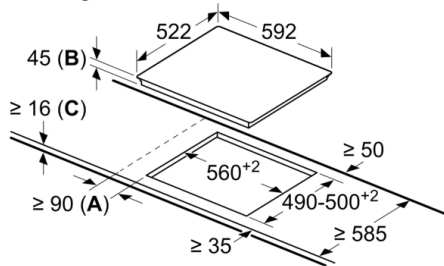

Breedte apparaat : 592 mm

Afmetingen van het toestel : 45 x 592 x 522 mm

Afmetingen inclusief verpakking hxbxd : 100 x 750 x 590 mm

Nettogewicht : 7,4 kg

Brutogewicht : 8,1 kg

Indicator restwarmte : Apart

Positie bedieningspaneel : Front

Design

- Zonder kader

Zekerheid

- 2-voudige aanduiding van de restwarmte: geeft aan welke kookzones heet of warm zijn.
- Kinderbeveiliging: voorkom onbedoelde activering van de kookplaat.
- Hoofdschakelaar: schakel alle kookzones uit met een druk op de knop.
- Functiecontrolelampje: geeft aan of de kookplaat aan het opwarmen is.
- Veiligheidsuitschakeling: om veiligheidsredenen stopt de verwarming na een vooraf ingestelde tijd zonder interactie (aanpasbaar).

Installatie

- Toestelafmetingen (HxBxD): 45 x 592 x 522
- Inbouwafmetingen (HxBxD) : 45 x 560 x (490 - 500)
- Minimale dikte van het werkblad: 16 mm
- Aansluitwaarde: 6600 W

Serie | 4, elektrische kookplaat, 60 cm, zwart PKE61RBA2E

afmetingen in mm

- A:** Minimale afstand van de kookplaat-uitsparing tot de wand.
- B:** Uitsparingsdiepte
- C:** Met daaronder gemonteerde oven min. 20, eventueel meer; raadpleeg ruimtevereisten voor de oven.