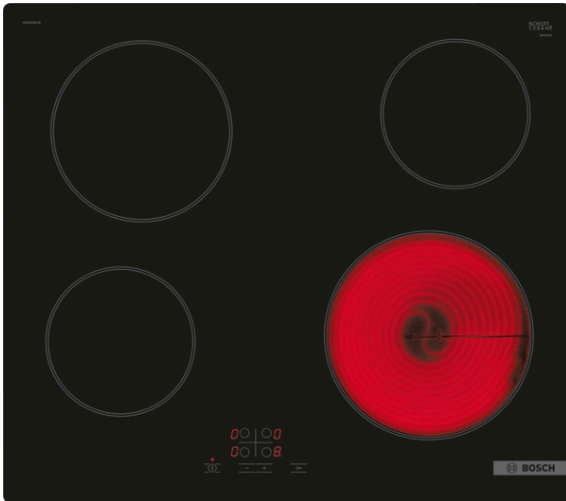

**Serie | 4, elektrische kookplaat, 60
cm, zwart
PKE61RBA2E**

Optionele toebehoren

HEZ9SE030 : 3-delige pannenset

**De vitrokeramische kookplaat: maakt koken
en schoonmaken bijzonder eenvoudig.**

- **TouchSelect:** eenvoudige selectie van de kookzone en vervolgens van het vermogen.

Technische gegevens

Productnaam/ Productfamilie : kookplaat glaskeramiek

Uitvoering : Inbouw

Energiesoort : Elektrisch

Aantal zones dat tegelijk kan worden gebruikt : 4

Inbouwafmetingen : 45 x 560-560 x 490-500 mm

Breedte apparaat : 592 mm

Afmetingen van het toestel : 45 x 592 x 522 mm

Afmetingen inclusief verpakking hxbxd : 100 x 750 x 590 mm

Nettogewicht : 7,4 kg

Brutogewicht : 8,1 kg

Indicator restwarmte : Apart

Positie bedieningspaneel : Front

Serie | 4, elektrische kookplaat, 60 cm, zwart PKE61RBA2E

De vitrokeramische kookplaat: maakt koken en schoonmaken bijzonder eenvoudig.

- Kookplaat 60 cm: ruimte voor 4 potten or pannen.

Flexibiliteit van kookzones