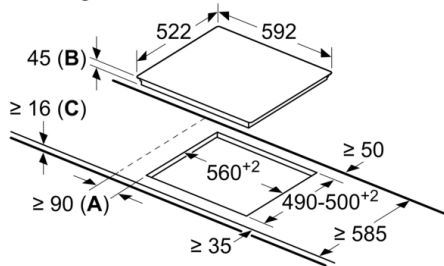

#### **Installatie**

- Toestelafmetingen (HxBxD): 45 x 592 x 522
- Inbouwafmetingen (HxBxD) : 45 x 560 x (490 - 500)
- Minimale dikte van het werkblad: 16 mm
- Aansluitwaarde: 6600 W

- Kookplaat 60 cm: ruimte voor 4 potten or pannen.

#### **Design**

- Zonder kader

## Serie | 4, elektrische kookplaat, 60 cm, zwart PKF611BB2E

afmetingen in mm

- A:** Minimale afstand van de kookplaat-uitsparing tot de wand.
- B:** Uitsparingsdiepte
- C:** Met daaronder gemonteerde oven min. 20, eventueel meer; raadpleeg ruimtevereisten voor de oven.