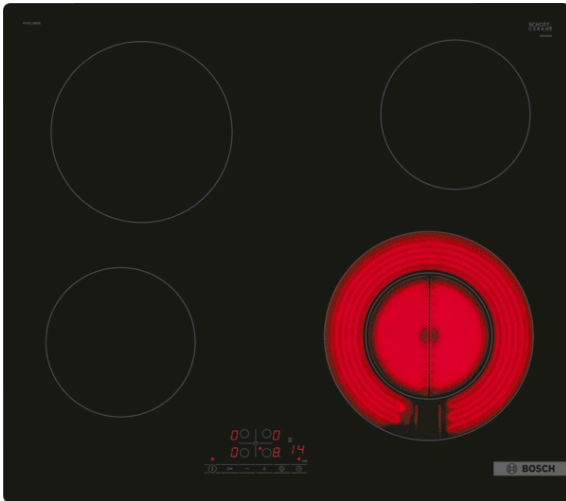

**Serie | 4, elektrische kookplaat, 60 cm, zwart  
PKF611BB2E**

**Optionele toebehoren**

HEZ9SE030 : 3-delige pannenset

**De vitrokeramische kookplaat: maakt koken en schoonmaken bijzonder eenvoudig.**

- **TouchSelect:** eenvoudige selectie van de kookzone en vervolgens van het vermogen.

**Technische gegevens**

Productnaam/ Productfamilie : kookplaat glaskeramiek

Uitvoering : Inbouw

Energiesoort : Elektrisch

Aantal zones dat tegelijk kan worden gebruikt : 4

Inbouwafmetingen : 45 x 560-560 x 490-500 mm

Breedte apparaat : 592 mm

Afmetingen van het toestel : 45 x 592 x 522 mm

Afmetingen inclusief verpakking hxbxd : 100 x 750 x 590 mm

Nettogewicht : 7,4 kg

Brutogewicht : 8,1 kg

Indicator restwarmte : Apart

Positie bedieningspaneel : Front