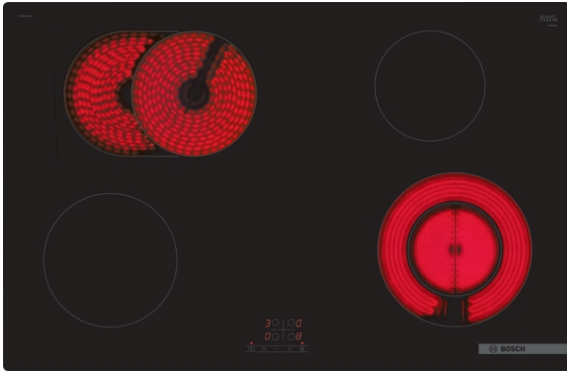

**Serie | 4, elektrische kookplaat, 80  
cm, zwart  
PKN811BA2E**

**Optionele toebehoren**

HEZ390090 :

HEZ9SE030 : 3-delige pannenset

**De vitrokeramische kookplaat: maakt koken  
en schoonmaken bijzonder eenvoudig.**

- **TouchSelect:** eenvoudige selectie van de kookzone en vervolgens van het vermogen.

**Technische gegevens**

Productnaam/ Productfamilie : kookplaat glaskeramiek

Uitvoering : Inbouw

Energiesoort : Elektrisch

Nettogewicht : 9,836 kg

Brutogewicht : 11,5 kg

Indicator restwarmte : Apart

Positie bedieningspaneel : Front

Materiaal vangschaal : Glaskeramiek

Kleur oppervlak : zwart

Keurmerken : CE, VDE

EAN-code : 4242005283507