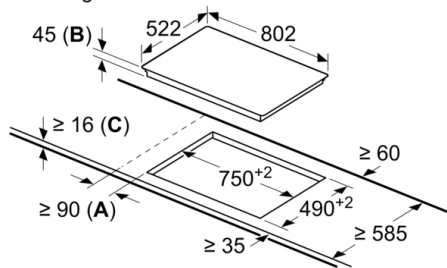

#### Installatie

- Toestelafmetingen (HxBxD): 45 x 802 x 522
- Inbouwafmetingen (HxBxD) : 45 x 750 x (490 - 490)
- Minimale dikte van het werkblad: 16 mm
- Aansluitwaarde: 7500 W

## Serie | 4, elektrische kookplaat, 80 cm, zwart PKN811BA2E

Afmeting in mm

- A:** Minimale afstand kookplaatuitsparing tot wand.
- B:** Inbouwdiepte
- C:** Met oven daaronder geïnstalleerd min. 20, eventueel meer, raadpleeg de ruimtevereisten voor de oven.