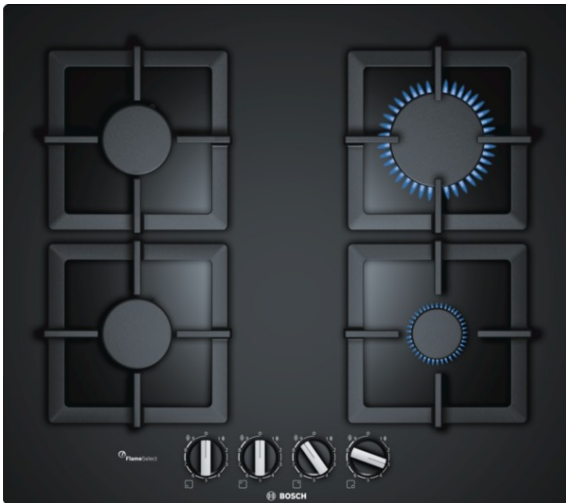

Serie | 6 Kookvlakken

PPP6A6B20

60 cm, Kookplaat, hardglas, zwart

-
-
- **De gaskookplaat uit gehard glas:** combineert elegant design met eenvoudige reiniging
- **Afzonderlijke gietijzeren pannendragers:** voor een comfortabele hantering en reiniging
- **Zwaardknoppen:** ergonomische bediening

Technische Data

Productnaam/ Productfamilie :	Gaskookplaat m.
bovenbediening	
Uitvoering :	Inbouw
Energiesoort :	Gas
Aantal zones dat tegelijk kan worden gebruikt :	4
Soort bedieningselementen :	zwaardknoppen
Inbouwfmetingen :	45 x 560-562 x 480-492
Breedte apparaat (mm) :	590
Afmetingen van het toestel (mm) :	45 x 590 x 520
Nettogewicht (kg) :	16,0
Brutogewicht (kg) :	17,0
Indicator restwarmte :	0
Positie bedieningspaneel :	Voorzijde kookplaat
Materiaal vangschaal :	hardglas
Kleur oppervlak :	zwart
Kleur van de omlijsting :	zwart
Keurmerken :	CE
Lengte elektriciteits snoer (cm) :	100
EAN-code :	4242002914848
Aansluitwaarde (W) :	1
Aansluitwaarde gas (W) :	7500
Minimale smeltveiligheid (A) :	3
Spanning (V) :	220-240
Frequentie (Hz) :	60; 50

Toebehoren

HEZ298105 : Simmer plate

Serie | 6 Kookvlakken

PPP6A6B20

60 cm, Kookplaat, hardglas, zwart

-
- 4 gasbranders
 - 1 sterke brander, 2 normale branders en 1 spaarbrander
 - Links achteraan : Normaalbrander 1.75 kW
 - Links vooraan: Normaalbrander 1.75 kW
 - Rechts achteraan: Sterkbrander 3 kW
 - Rechts vooraan: Sudderbrander 1 kW

Design:

- Zwaardknoppen
- Twee inbouwmogelijkheden:
 - Vlakinbouw in een stenen of granieten blad
 - Standaard ingebouwd (voor een nis van 56 cm)

Afmetingen:

- Minimale dikte van het werkvlak: 30 mm
- Afmetingen toestel (HxBxD): 45 x 590 x 520 mm
- Inbouwafmetingen (HxBxD): 45 x 560-562 x 480-492 mm