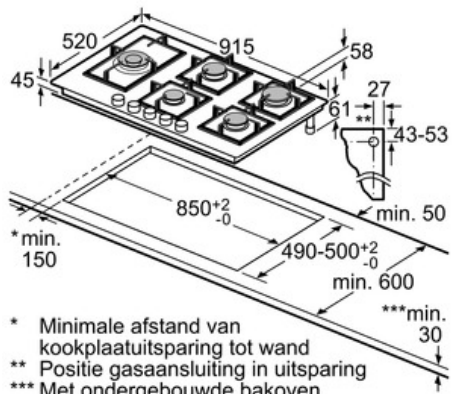

Technische Data

Productnaam/ Productfamilie :	Gaskookplaat m.
bovenbediening	
Uitvoering :	Inbouw
Energiesoort :	Gas
Aantal zones dat tegelijk kan worden gebruikt :	5
Soort bedieningselementen :	zwaardknoppen
Inbouwfmetingen :	45 x 850-852 x 490-502
Breedte apparaat (mm) :	915
Afmetingen van het toestel (mm) :	45 x 915 x 520
Nettogewicht (kg) :	20,0
Brutogewicht (kg) :	22,0
Indicator restwarmte :	0
Positie bedieningspaneel :	Voorzijde kookplaat
Materiaal vangschaal :	hardglas
Kleur oppervlak :	zwart
Kleur van de omlijsting :	zwart
Keurmerken :	CE
Lengte elektriciteitsnoer (cm) :	150
EAN-code :	4242002915067
Aansluitwaarde (W) :	1
Aansluitwaarde gas (W) :	11500
Minimale smeltveiligheid (A) :	3
Spanning (V) :	220-240
Frequentie (Hz) :	60; 50

Design:

- Zwaardknoppen
- Twee inbouwmogelijkheden:
 - Vlakbouw in een stenen of granieten blad
 - Standaard ingebouwd (voor een nis van 56 cm)

Afmetingen:

- Minimale dikte van het werkvlak: 30 mm
- Afmetingen toestel (HxBxD): 45 x 915 x 520 mm
- Inbouwafmetingen (HxBxD): 45 x 850-852 x 490-502 mm

Serie | 6 Kookvlakken

PPS9A6B90

90 cm, Kookplaat, hardglas, zwart

- * Minimale afstand van kookplaatuitsparing tot wand
 - ** Positie gasaansluiting in uitsparing
 - *** Met ondergebouwde bakoven eventueel meer; zie maatvereisten van de bakoven
- ****min. 30
- Afmeting in mm