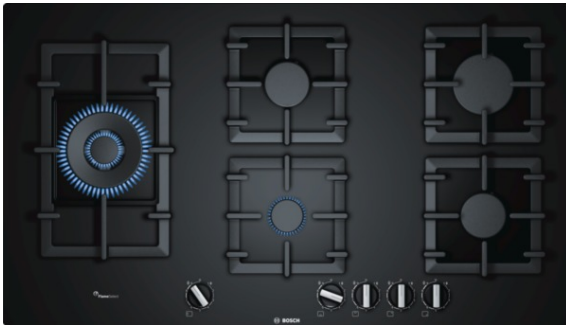

Serie | 6 Kookvlakken**PPS9A6B90****90 cm, Kookplaat, hardglas,
zwart**

-
- **Wokbrander:** krachtig koken met een vermogen tot 4 kW
- **Wokbrander:** krachtig koken met een vermogen tot 4 kW
- **De gaskookplaat uit gehard glas:** combineert elegant design met eenvoudige reiniging
- **Doorlopende gietijzeren pannendragers:** voor maximale stabiliteit en zekerheid

Technische Data

Productnaam/ Productfamilie :	Gaskookplaat m.
bovenbediening	
Uitvoering :	Inbouw
Energiesoort :	Gas
Aantal zones dat tegelijk kan worden gebruikt :	5
Soort bedieningselementen :	zwaardknoppen
Inbouwfmetingen :	45 x 850-852 x 490-502
Breedte apparaat (mm) :	915
Afmetingen van het toestel (mm) :	45 x 915 x 520
Nettogewicht (kg) :	20,0
Brutogewicht (kg) :	22,0
Indicator restwarmte :	0
Positie bedieningspaneel :	Voorzijde kookplaat
Materiaal vangschaal :	hardglas
Kleur oppervlak :	zwart
Kleur van de omlijsting :	zwart
Keurmerken :	CE
Lengte elektriciteitsnoer (cm) :	150
EAN-code :	4242002915067
Aansluitwaarde (W) :	1
Aansluitwaarde gas (W) :	11500
Minimale smeltveiligheid (A) :	3
Spanning (V) :	220-240
Frequentie (Hz) :	60; 50

**Toebehoren**

HEZ298105 : Simmer plate

Serie | 6 Kookvlakken

PPS9A6B90

90 cm, Kookplaat, hardglas, zwart

-
- 5 gasbranders
 - 1 sterke brander, 2 normale branders, 1 spaarbrander en 1 wokbrander
 - Links: Wokbrander 4 kW
 - Midden achter: normale brander 1.75 kW
 - Midden voor: spaarbrander 1 kW
 - Rechts achteraan: Sterkbrander 3 kW
 - Rechts vooraan: Normaalbrander 1.75 kW

Design:

- Zwaardknoppen
- Twee inbouwmogelijkheden:
 - Vlakbouw in een stenen of granieten blad
 - Standaard ingebouwd (voor een nis van 56 cm)

Afmetingen:

- Minimale dikte van het werkvlak: 30 mm
- Afmetingen toestel (HxBxD): 45 x 915 x 520 mm
- Inbouwafmetingen (HxBxD): 45 x 850-852 x 490-502 mm