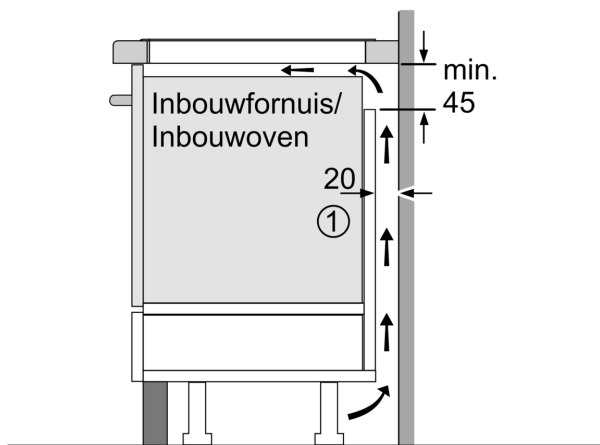

Installatie

- Toestelafmetingen (HxBxD): 51 x 802 x 522
- Inbouwafmetingen (HxBxD) : 51 x 750 x (490 - 500)
- Minimale dikte van het werkblad: 16 mm
- Aansluitwaarde: 7400 W
- Energiebeheer-functie: beperk het maximale vermogen indien nodig (afhankelijk van de zekering van de elektrische installatie).

**Serie 6, Inductiekookplaat, 80 cm,
Zwart, Opbouw zonder kader
PVS831HC1E**

Afmeting in mm

Afmeting in mm

A: Min. afstand van de kookplaatuitsparing tot de wand

B: De ruimte tussen het oppervlak van het werkblad en de bovenkant van het front van de oven moet 30 mm zijn

Zie ruimtevereisten voor de oven

Het werkblad waarin de kookplaat wordt geïnstalleerd moet bestand zijn tegen belastingen van ca. 60 kg; gebruik indien nodig geschikte steunconstructies

C	D	E
585-600	50	≥ 35
> 600	≥ 50	≥ 50

A: Inbouwdiepte

① Er moet voor een ventilatiespleet worden gezorgd.

Afmetingen in mm

Afmetingen in mm

①
Er moet voor een ventilatiespleet
worden gezorgd.

Afmetingen in mm