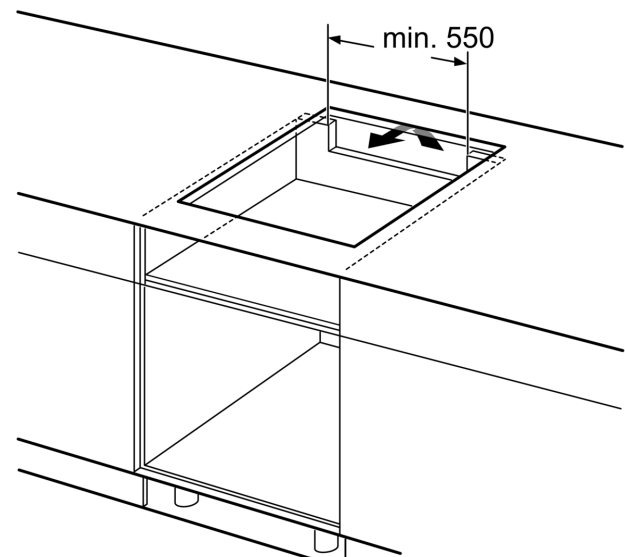

Installatie

- Toestelafmetingen (HxBxD): 51 x 802 x 522
- Inbouwafmetingen (HxBxD) : 51 x 750 x (490 - 500)
- Minimale dikte van het werkblad: 16 mm
- Aansluitwaarde: 7400 W
- Energiebeheer-functie: beperk het maximale vermogen indien nodig (afhankelijk van de zekering van de elektrische installatie).

**Serie 6, Inductiekookplaat, 80 cm,
Zwart, Opbouw zonder kader
PVS831HC1E**

Afmeting in mm

Afmeting in mm

A: Min. afstand van de kookplaatuitsparing tot de wand

B: De ruimte tussen het oppervlak van het werkblad en de bovenkant van het front van de oven moet 30 mm zijn

Zie ruimtevereisten voor de oven

Het werkblad waarin de kookplaat wordt geïnstalleerd moet bestand zijn tegen belastingen van ca. 60 kg; gebruik indien nodig geschikte steunconstructies

C	D	E
585-600	50	≥ 35
> 600	≥ 50	≥ 50

A: Inbouwdiepte

① Er moet voor een ventilatiespleet worden gezorgd.

Afmetingen in mm

Afmetingen in mm

①
Er moet voor een ventilatiespleet
worden gezorgd.

Afmetingen in mm