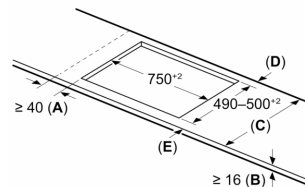

Installatie

- Toestelafmetingen (HxBxD): 51 x 802 x 522
- Inbouwafmetingen (HxBxD) : 51 x 750 x (490 - 500)
- Minimale dikte van het werkblad: 16 mm
- Aansluitwaarde: 7400 W
- Energiebeheer-functie: beperk het maximale vermogen indien nodig (afhankelijk van de zekering van de elektrische installatie).

**Serie 6, Inductiekookplaat, 80 cm,
Zwart, Opbouw zonder kader
PVS831HC1E**

Afmeting in mm

Afmeting in mm

A: Min. afstand van de kookplaatuitsparing tot de wand

B: De ruimte tussen het oppervlak van het werkblad en de bovenkant van het front van de oven moet 30 mm zijn