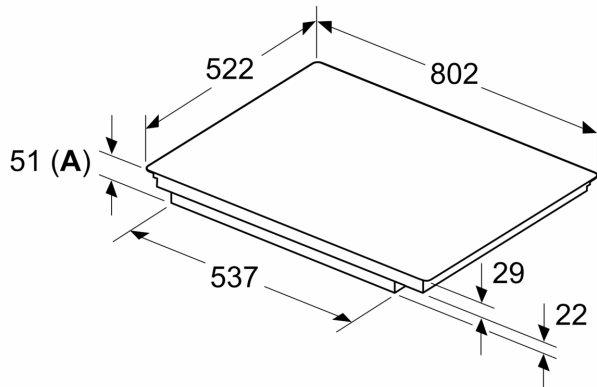

Technische gegevens

Productnaam/ Productfamilie: kookplaat glaskeramiek
 Type constructie:Inbouw
 Energiebron:Electrisch
 Aantal kookzones:4
 Inbouwafmetingen:51 x 750-750 x 490-500 mm
 Breedte:802 mm
 Afmetingen van het toestel:51 x 802 x 522 mm
 Afmetingen inclusief verpakking hxbxd:130 x 950 x 600 mm
 Nettogewicht:13.0 kg
 Brutoweight:16.7 kg
 Indicator restwarmte:Apart
 Positie bedieningspaneel:Front
 Materiaal vangschaal:Glaskeramisch
 Kleur oppervlak:Zwart
 Lengte elektriciteitsnoer:100.0 cm
 EAN-code:4242005394388
 Spanning:220-240 V
 Frequentie:50; 60 Hz

Installatie

- Toestelafmetingen (HxBxD): 51 x 802 x 522
- Inbouwafmetingen (HxBxD) : 51 x 750 x (490 - 500)
- Minimale dikte van het werkblad: 16 mm
- Aansluitwaarde: 7400 W
- Energiebeheer-functie: beperk het maximale vermogen indien nodig (afhankelijk van de zekering van de elektrische installatie).

**Serie 6, Inductiekookplaat, 80 cm,
Zwart, Opbouw zonder kader
PVS831HC1E**

Afmeting in mm

Afmeting in mm

A: Min. afstand van de kookplaatuitsparing tot de wand

B: De ruimte tussen het oppervlak van het werkblad en de bovenkant van het front van de oven moet 30 mm zijn