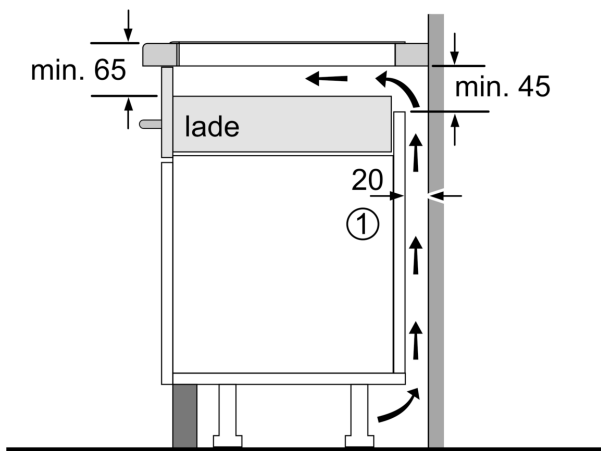

Installatie

- Toestelafmetingen (HxBxD): 51 x 802 x 522
- Inbouwafmetingen (HxBxD) : 51 x 750 x (490 - 500)
- Minimale dikte van het werkblad: 16 mm
- Aansluitwaarde: 7400 W
- Energiebeheer-functie: beperk het maximale vermogen indien nodig (afhankelijk van de zekering van de elektrische installatie).

**Serie 6, Inductiekookplaat, 80 cm,
Zwart, Opbouw zonder kader
PVS831HC1E**

Afmeting in mm

Afmeting in mm

A: Min. afstand van de kookplaatuitsparing tot de wand

B: De ruimte tussen het oppervlak van het werkblad en de bovenkant van het front van de oven moet 30 mm zijn

Zie ruimtevereisten voor de oven

Het werkblad waarin de kookplaat wordt geïnstalleerd moet bestand zijn tegen belastingen van ca. 60 kg; gebruik indien nodig geschikte steunconstructies

C	D	E
585-600	50	≥ 35
> 600	≥ 50	≥ 50

A: Inbouwdiepte

① Er moet voor een ventilatiespleet worden gezorgd.

Afmetingen in mm

Afmetingen in mm

①
Er moet voor een ventilatiespleet
worden gezorgd.

Afmetingen in mm