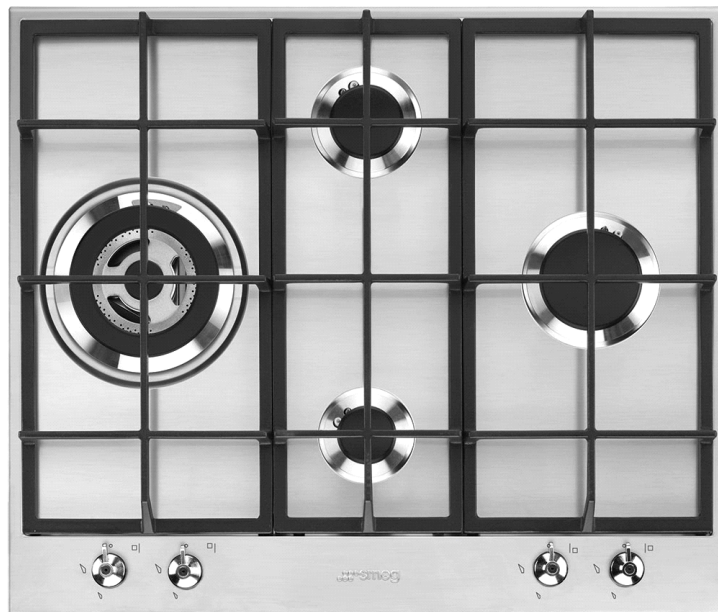

PX364L Nieuw

classici

KOOKPLAAT, GAS, 60 CM, INOX

EAN13: 8017709252106

KOOKZONES

4 gasbranders

Links: 3500 W

Achteraan centraal: 1800 W

Gietijzeren pottendragers

Andere sproeiers meegeleverd: butaan/ propaan

Classici bedieningsknoppen

FUNCTIES

Standaard:

Standaard manier van plaatsing, passend voor de meeste keukens.

Ultra snelle brander:

Deze brander bestaat uit een dubbele vlamkroon samengesteld uit een sudderbrander en een snelle brander. Deze kunnen apart of samen worden gebruikt.