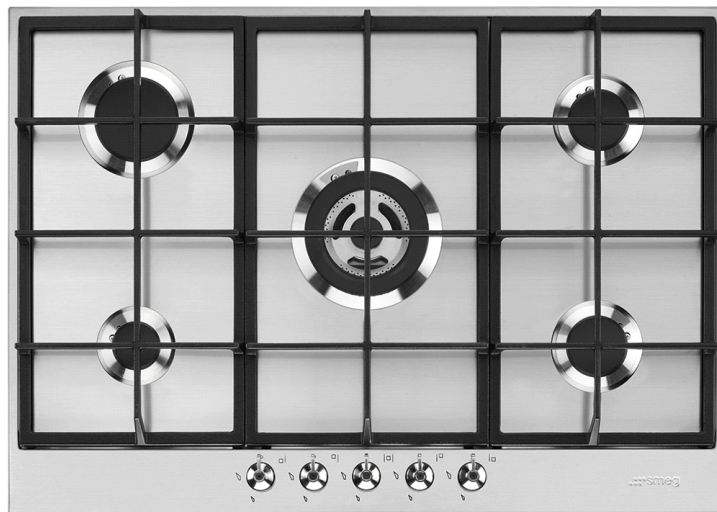

PX375 Nieuw

classici

KOOKPLAAT, GAS, 70/75 CM, INOX

EAN13: 8017709252090

KOOKZONES

5 gasbranders

Vooraan links: 1100 W

Achteraan links: 2600 W

Inox

Gietijzeren pottendragers

Andere sproeiers meegeleverd: butaan/ propaan

Classici bedieningsknoppen

FUNCTIES

Standaard:

Standaard manier van plaatsing, passend voor de meeste keukens.

Ultra snelle brander:

Deze brander bestaat uit een dubbele vlamkroon samengesteld uit een sudderbrander en een snelle brander. Deze kunnen apart of samen worden gebruikt.

Gietijzeren roosters:

Deze roosters zijn zeer stevig en robuust en bestand tegen alle temperaturen. Hun ontwerp maakt eenvoudige plaatsing van de kookpotten mogelijk.