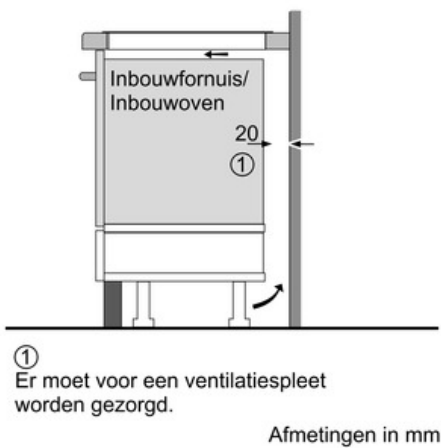

Afmetingen in mm

Afb. bij tabel domino combinatiemogelijkheden met overeenkomstige apparaat- en uitsparingsmaten

Bij inbouw van twee of meer elementen naast elkaar is één of zijn meerdere montagesets noodzakelijk (2 elementen 1 montageset, 3 elementen 2 montagesets etc.).

Uitsparingsmaten (X) afh. van combinatie zie tabel:

Serie | 6 Moduleerbaar kookvlak

PXX375FB1E - inox

Vitrokeramische kookplaat - inductie - 30 cm

① Er moet voor een ventilatiespleet worden gezorgd.

Domino-combinatiemogelijkheden met overeenkomstige apparaten en uitsparingsmaten