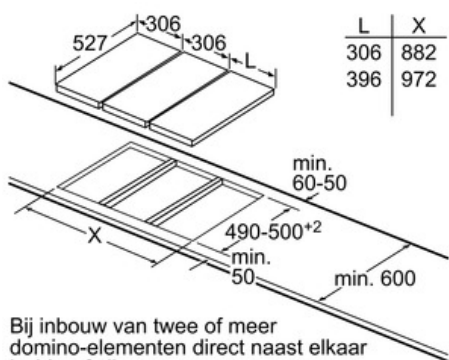

Design:

- Comfort-Design
- Bedieningspaneel met sensortoetsen "DirectSelect Classic"
- Combineerbaar met Comfort-Design Domino kookplaten
- Vitrokeramiek, zonder decor

Afmetingen:

- Minimale dikte van het werkvlak: 20 mm
- Toestelafmetingen (BxD): 306 x 527 mm
- Inbouwafmetingen (HxBxD): 53 x 270 x 490 mm
- Aansluitwaarde: 3,7 kW

Serie | 6 Moduleerbaar kookvlak

PXX375FB1E - inox

Vitrokeramische kookplaat - inductie - 30 cm

Afmetingen in mm

- * Minimale afstand van kookplaatuitsparing tot de wand
- ** Inbouwdiepte
- *** met ondergebouwde bakoven min. 30, eventueel meer; zie maatvereisten van de bakoven

Afmeting in mm

L	X
606	1182
816	1392
916	1492

Bij inbouw van twee domino-elementen direct naast een kookplaat zijn twee montagesets (HEZ394301) nodig.

Afmetingen in mm

L	X
606	876
816	1086
916	1186

Bij inbouw van een domino-element direct naast een kookplaat is een montageset (HEZ394301) noodzakelijk.

Afmetingen in mm

L	X
306	882
396	972

Bij inbouw van twee of meer domino-elementen direct naast elkaar is één of zijn meer montagesets noodzakelijk (2 elementen 1 montageset, 3 elementen 2 montagesets, etc.).