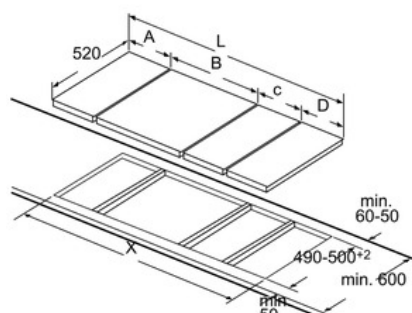

Afmeting in mm

L	X
606	1182
816	1392
916	1492

Bij inbouw van twee domino-elementen direct naast een kookplaat zijn twee montagesets (HEZ394301) nodig.

Afmetingen in mm

L	X
606	876
816	1086
916	1186

Bij inbouw van een domino-element direct naast een kookplaat is een montageset (HEZ394301) noodzakelijk.

Afmetingen in mm

L	X
306	882
396	972

Bij inbouw van twee of meer domino-elementen direct naast elkaar is één of zijn meer montagesets noodzakelijk (2 elementen 1 montageset, 3 elementen 2 montagesets, etc.).

Afmetingen in mm

Afb. bij tabel domino combinatiemogelijkheden met overeenkomstige apparaat- en uitsparingsmaten

Bij inbouw van twee of meer elementen naast elkaar is één of zijn meerdere montagesets noodzakelijk (2 elementen 1 montageset, 3 elementen 2 montagesets etc.).