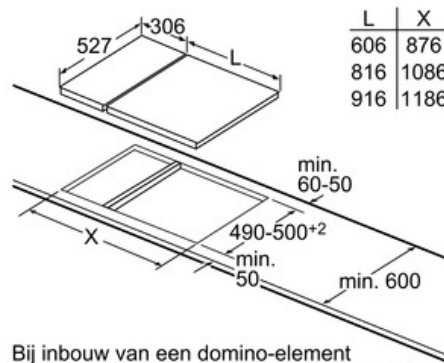

Design:

- Comfort-Design
- Bedieningspaneel met sensortoetsen "DirectSelect Classic"
- Combineerbaar met Comfort-Design Domino kookplaten
- Vitrokeramiek, zonder decor

Afmetingen:

- Minimale dikte van het werkvlak: 20 mm
- Toestelafmetingen (BxD): 306 x 527 mm
- Inbouwafmetingen (HxBxD): 53 x 270 x 490 mm
- Aansluitwaarde: 3,7 kW

Serie | 6 Moduleerbaar kookvlak

PXX375FB1E - inox

Vitrokeramische kookplaat - inductie - 30 cm

Afmetingen in mm

- * Minimale afstand van kookplaatuitsparing tot de wand
- ** Inbouwdiepte
- *** met ondergebouwde bakoven min. 30, eventueel meer; zie maatvereisten van de bakoven

Afmeting in mm

L	X
606	1182
816	1392
916	1492

Bij inbouw van twee domino-elementen direct naast een kookplaat zijn twee montagesets (HEZ394301) nodig.

Afmetingen in mm

L	X
606	876
816	1086
916	1186

Bij inbouw van een domino-element direct naast een kookplaat is een montageset (HEZ394301) noodzakelijk.

Afmetingen in mm

L	X
306	882
396	972

Bij inbouw van twee of meer domino-elementen direct naast elkaar is één of zijn meer montagesets noodzakelijk (2 elementen 1 montageset, 3 elementen 2 montagesets, etc.).