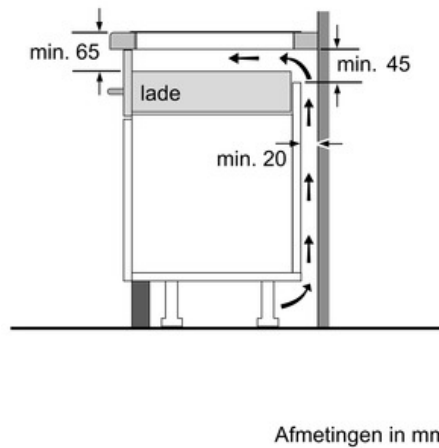

Serie | 6 Moduleerbaar kookvlak

PXX375FB1E - inox

Vitrokeramische kookplaat - inductie - 30 cm

① Er moet voor een ventilatiespleet worden gezorgd.

Domino-combinatiemogelijkheden met overeenkomstige apparaten en uitsparingsmaten

Breedtetype: 30 40 60 70 80 90
Apparaatbreedte: 306 396 606 710 816 916

	A	B	C	D	L	X
2x30	306	306	-	-	612	576
1x30, 1x40	306	396	-	-	702	666
1x30, 1x60	306	606	-	-	912	876
1x30, 1x70	306	710	-	-	1016	980
1x30, 1x80	306	816	-	-	1122	1086
1x30, 1x90	306	916	-	-	1222	1186
2x40	396	396	-	-	792	756
1x40, 1x60	396	606	-	-	1002	966
1x40, 1x70	396	710	-	-	1106	1070
1x40, 1x80	396	816	-	-	1212	1176
1x40, 1x90	396	916	-	-	1312	1276
3x30	306	306	306	-	918	882
2x30, 1x40	306	306	396	-	1008	972
2x30, 1x60	306	306	606	-	1218	1182
2x30, 1x70	306	306	710	-	1322	1286
2x30, 1x80	306	306	816	-	1428	1392
2x30, 1x90	306	306	916	-	1528	1492
1x30, 2x40	306	396	396	-	1098	1062
1x30, 1x40, 1x60	306	396	606	-	1308	1272
1x30, 1x40, 1x70	306	396	710	-	1412	1376
1x30, 1x40, 1x80	306	396	816	-	1518	1482
1x30, 1x40, 1x90	306	396	916	-	1618	1582
2x40, 1x60	396	396	606	-	1398	1362
4x30	306	306	306	306	1224	1188
3x30, 1x40	306	306	306	396	1314	1278

Montageset (HEZ394301)
voor domino