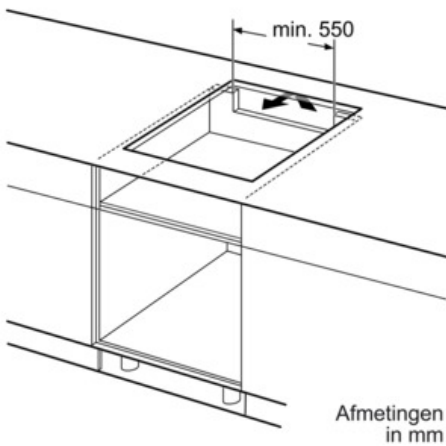

Afmeting in mm

L	X
606	1182
816	1392
916	1492

Bij inbouw van twee domino-elementen direct naast een kookplaat zijn twee montagesets (HEZ394301) nodig.

Afmetingen in mm

L	X
606	876
816	1086
916	1186

Bij inbouw van een domino-element direct naast een kookplaat is een montageset (HEZ394301) noodzakelijk.

Afmetingen in mm

L	X
306	882
396	972

Bij inbouw van twee of meer domino-elementen direct naast elkaar is één of zijn meer montagesets noodzakelijk (2 elementen 1 montageset, 3 elementen 2 montagesets, etc.).

Afmetingen in mm

Afb. bij tabel domino combinatiemogelijkheden met overeenkomstige apparaat- en uitsparingsmaten

Bij inbouw van twee of meer elementen naast elkaar is één of zijn meerdere montagesets noodzakelijk (2 elementen 1 montageset, 3 elementen 2 montagesets etc.).

Uitsparingsmaten (X) afh. van combinatie zie tabel:

Serie | 6 Moduleerbaar kookvlak

PXX375FB1E - inox

Vitrokeramische kookplaat - inductie - 30 cm

① Er moet voor een ventilatiespleet worden gezorgd.

Domino-combinatiemogelijkheden met overeenkomstige apparaten en uitsparingsmaten