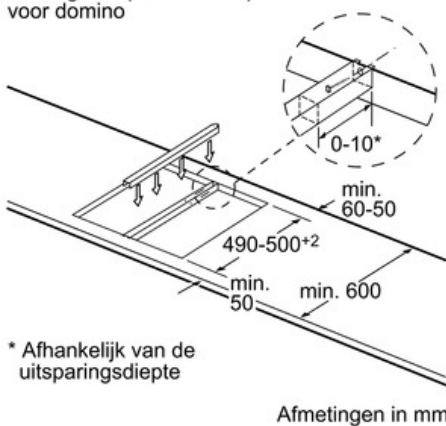

* Afhankelijk van de uitsparingsdiepte