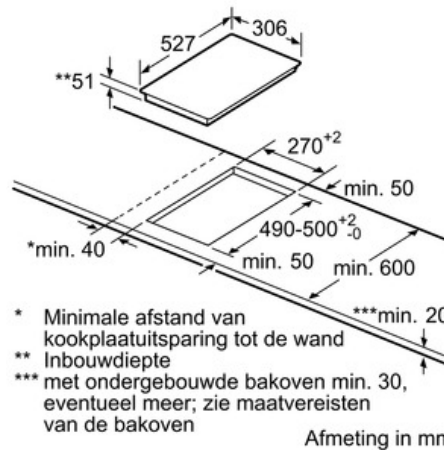

Technische Data

Productnaam/ Productfamilie :	Vario/Domino kookplaat glaske.
Uitvoering :	CONSTR_TYPE.Built-in
Energiesoort :	Elektrisch
Aantal zones dat tegelijk kan worden gebruikt :	2
Inbouwafmetingen :	53 x 270 x 490-500
Breedte apparaat (mm) :	306
Afmetingen van het toestel (mm) :	53 x 306 x 527
Nettogewicht (kg) :	8,0
Brutogewicht (kg) :	8,0
Indicator restwarmte :	Apart
Positie bedieningspaneel :	Vooraan
Materiaal vangschaal :	glaskeramisch
Kleur oppervlak :	edelstaal, zwart
Kleur van de omlijsting :	edelstaal
Keurmerken :	AENOR, CE
Lengte elektriciteitsnoer (cm) :	110
EAN-code :	4242002839738
Aansluitwaarde (W) :	3700
Spanning (V) :	220-240
Frequentie (Hz) :	60; 50

Design:

- Comfort-Design
- Bedieningspaneel met sensortoetsen "DirectSelect Classic"
- Combineerbaar met Comfort-Design Domino kookplaten
- Vitrokeramiek, zonder decor

Afmetingen:

- Minimale dikte van het werkvlak: 20 mm
- Toestelafmetingen (BxD): 306 x 527 mm
- Inbouwafmetingen (HxBxD): 53 x 270 x 490 mm
- Aansluitwaarde: 3,7 kW

Serie | 6 Moduleerbaar kookvlak

PXX375FB1E - inox

Vitrokeramische kookplaat - inductie - 30 cm

Afmetingen in mm

- * Minimale afstand van kookplaatuitsparing tot de wand
- ** Inbouwdiepte
- *** met ondergebouwde bakoven min. 30, eventueel meer; zie maatvereisten van de bakoven

Afmeting in mm

L	X
606	1182
816	1392
916	1492

Bij inbouw van twee domino-elementen direct naast een kookplaat zijn twee montagesets (HEZ394301) nodig.

Afmetingen in mm

L	X
606	876
816	1086
916	1186

Bij inbouw van een domino-element direct naast een kookplaat is een montageset (HEZ394301) noodzakelijk.