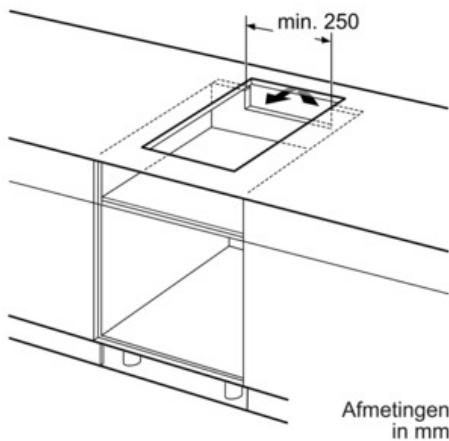

Technische Data

Productnaam/ Productfamilie :	Vario/Domino kookplaat glaske.
Uitvoering :	CONSTR_TYPE.Built-in
Energiesoort :	Elektrisch
Aantal zones dat tegelijk kan worden gebruikt :	2
Inbouwafmetingen :	53 x 270 x 490-500
Breedte apparaat (mm) :	306
Afmetingen van het toestel (mm) :	53 x 306 x 527
Nettogewicht (kg) :	8,0
Brutogewicht (kg) :	8,0
Indicator restwarmte :	Apart
Positie bedieningspaneel :	Vooraan
Materiaal vangschaal :	glaskeramisch
Kleur oppervlak :	edelstaal, zwart
Kleur van de omlijsting :	edelstaal
Keurmerken :	AENOR, CE
Lengte elektriciteitsnoer (cm) :	110
EAN-code :	4242002839738
Aansluitwaarde (W) :	3700
Spanning (V) :	220-240
Frequentie (Hz) :	60; 50

Design:

- Comfort-Design
- Bedieningspaneel met sensortoetsen "DirectSelect Classic"
- Combineerbaar met Comfort-Design Domino kookplaten
- Vitrokeramiek, zonder decor

Afmetingen:

- Minimale dikte van het werkvlak: 20 mm
- Toestelafmetingen (BxD): 306 x 527 mm
- Inbouwafmetingen (HxBxD): 53 x 270 x 490 mm
- Aansluitwaarde: 3,7 kW

Serie | 6 Moduleerbaar kookvlak

PXX375FB1E - inox

Vitrokeramische kookplaat - inductie - 30 cm

Afmetingen in mm

- * Minimale afstand van kookplaatuitsparing tot de wand
- ** Inbouwdiepte
- *** met ondergebouwde bakoven min. 30, eventueel meer; zie maatvereisten van de bakoven

Afmeting in mm

L	X
606	1182
816	1392
916	1492

Bij inbouw van twee domino-elementen direct naast een kookplaat zijn twee montagesets (HEZ394301) nodig.

Afmetingen in mm

L	X
606	876
816	1086
916	1186

Bij inbouw van een domino-element direct naast een kookplaat is een montageset (HEZ394301) noodzakelijk.