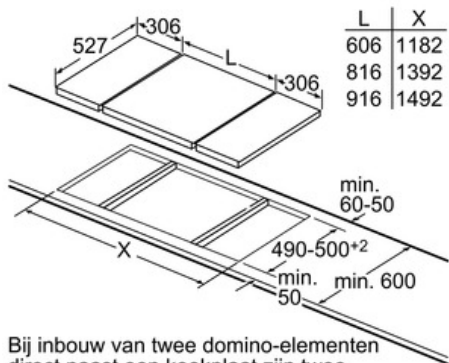

Design:

- Comfort-Design
- Bedieningspaneel met sensortoetsen "DirectSelect Classic"
- Combineerbaar met Comfort-Design Domino kookplaten
- Vitrokeramiek, zonder decor

Afmetingen:

- Minimale dikte van het werkvlak: 20 mm
- Toestelafmetingen (BxD): 306 x 527 mm
- Inbouwafmetingen (HxBxD): 53 x 270 x 490 mm
- Aansluitwaarde: 3,7 kW

Serie | 6 Moduleerbaar kookvlak

PXX375FB1E - inox

Vitrokeramische kookplaat - inductie - 30 cm

Afmetingen in mm

- * Minimale afstand van kookplaatuitsparing tot de wand
- ** Inbouwdiepte
- *** met ondergebouwde bakoven min. 30, eventueel meer; zie maatvereisten van de bakoven

Afmeting in mm

L	X
606	1182
816	1392
916	1492

Bij inbouw van twee domino-elementen direct naast een kookplaat zijn twee montagesets (HEZ394301) nodig.

Afmetingen in mm

L	X
606	876
816	1086
916	1186

Bij inbouw van een domino-element direct naast een kookplaat is een montageset (HEZ394301) noodzakelijk.

Afmetingen in mm

L	X
306	882
396	972

Bij inbouw van twee of meer domino-elementen direct naast elkaar is één of zijn meer montagesets noodzakelijk (2 elementen 1 montageset, 3 elementen 2 montagesets, etc.).