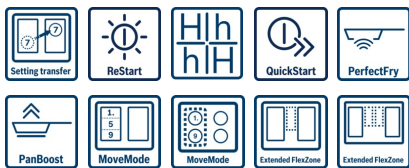

Serie | 8 Kookvlakken

PXY675DE3E - inox Vitrokeramische kookplaat - HighSpeed - 60 cm

- **DirectSelect Premium:** eenvoudige en directe keuze van de gewenste zone en vermogen, evenals extra functies.
- **PerfectFry:** voor een perfecte bruiningsgraad van uw gerecht, dankzij de sensor regelbaar op 5 temperatuurstanden.
- **PerfectCook:** vermijdt overkoken dankzij de precieze regeling van de kooktemperatuur.
- **Pur design:** vlainbouw in natuurstenen of granieten werkblad.
- **Timer met automatische uitschakeling:** schakelt de gewenste kookzone uit na afloop van de bepaalde tijd.
- **Inductie:** snel, nauwkeurig, energiezuinig en eenvoudig schoon te maken.
- **PowerBoost:** tot 50% sneller koken.

Technische Data

Productnaam/ Productfamilie :	kookplaat glaskeramik
Uitvoering :	Inbouw
Energiesoort :	Elektrisch
Aantal zones dat tegelijk kan worden gebruikt :	4
Inbouwfmetingen :	51 x 560-560 x 490-500
Breedte apparaat (mm) :	606
Afmetingen van het toestel (mm) :	51 x 606 x 527
Nettogewicht (kg) :	13,0
Brutogewicht (kg) :	15,0
Indicator restwarmte :	Apart
Positie bedieningspaneel :	Voorraan
Materiaal vangschaal :	glaskeramisch
Kleur oppervlak :	edelstaal, zwart
Kleur van de omlijsting :	edelstaal
Keurmerken :	AENOR, CE
Langte elektriciteitsnoer (cm) :	110
EAN-code :	4242002939025
Aansluitwaarde (W) :	7400
Spanning (V) :	220-240
Frequentie (Hz) :	50; 60