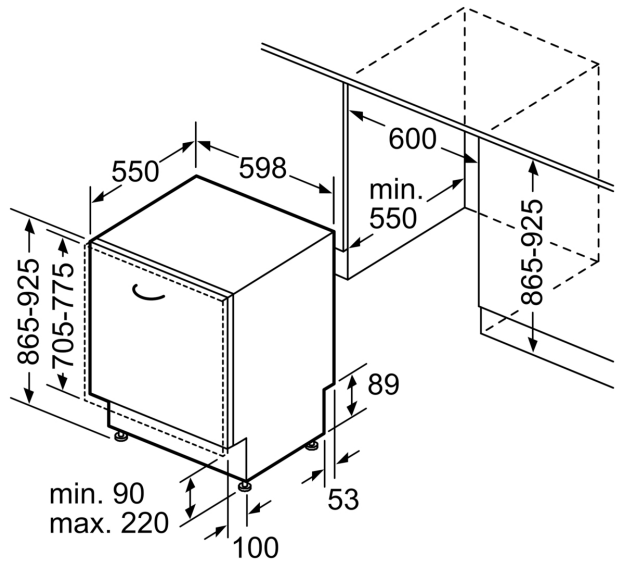

Afmetingen

- Afmetingen (H x B x D): 86.5 x 59.8 x 55 cm

¹ Schaal van energie efficiëntieklasse van A tot G

² Energieverbruik in kWu per 100 cycli (in Eco 50 °C programma)

³ Waterverbruik in liter per cyclus (in programma Eco 50 °C)

⁴ Duur van het programma Eco 50 °C

* De garantievoorwaarden kunnen gevonden worden op onze website

**Serie 6, Volledig integreerbare
vaatwasser, 60 cm, XXL (extra hoog)
SBD6YCX02E**

Afmeting in mm

⏏ stopcontact
() Waarde met verlengingsset

Afmeting in mm