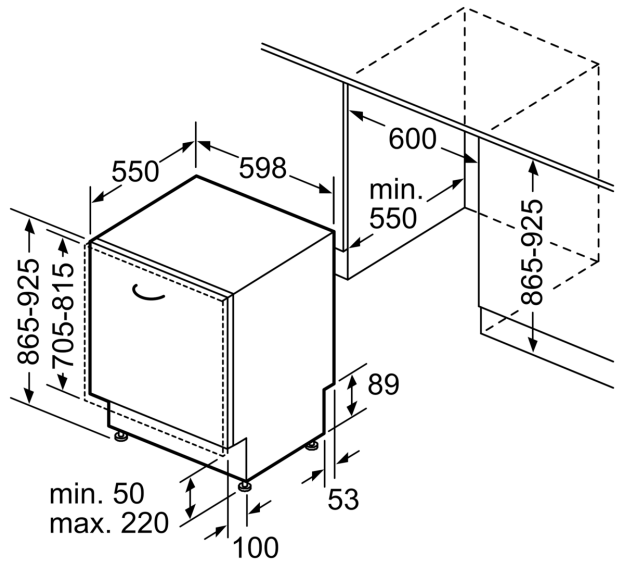

Technische gegevens

Energieklasse: C
Energieverbruik voor 100 cycli ecoprogramma's: 75 kWh
Maximale aantal plaatsinstellingen: 14
Het waterverbruik van de ecoprogramma's in liters per cyclus: ...	9.0 l
Programmaduur: 3:20 h
Akoestische geluidsemissies:42 dB(A) re 1 pW
Akoestische geluidsemissieklasse:B
Type constructie:Inbouw
Hoogte van afneembaar bovenblad: 0 mm
Afmetingen van het toestel: 865 x 598 x 550 mm
Inbouwafmetingen:865-925 x 600 x 550 mm
Diepte met 90° geopende deur: 1200 mm
In hoogte verstelbare pootjes:Ja - alle vanaf voorzijde
Maximaal instelbare hoogte: 60 mm
Verstelbare sokkel: Horizontaal en verticaal
Nettogewicht:38.6 kg
Brutogewicht:40.5 kg
Aansluitvermogen:2400 W
Minimale smeltveiligheid: 10 A
Spanning: 220-240 V
Frequentie:50; 60 Hz
Repair index:9.0
Lengte elektriciteitsnoer: 175.0 cm
Type stekker:Schuko-/Gardy, met aarding
Lengte toevoerslang: 165 cm
Lengte afvoerslang: 190 cm
EAN-code:4242005438082
Type installatie:Volledig integreerbaar

Display en bediening

- Bediening bovenaan
- Bedieningspaneel met tekstbedrukking (engels)
- StatusLight

- Resttijdaanduiding in minuten

Afmetingen

- Afmetingen (H x B x D): 86.5 x 59.8 x 55 cm
- VarioScharnieren

* De garantievoorwaarden kunnen gevonden worden op onze website

**Serie 4, volledig integreerbare
vaatwasser, 60 cm, , VarioScharnier
SBH4ECX10E**

Afmeting in mm

⏏ stopcontact
() Waarde met verlengingsset

Afmeting in mm