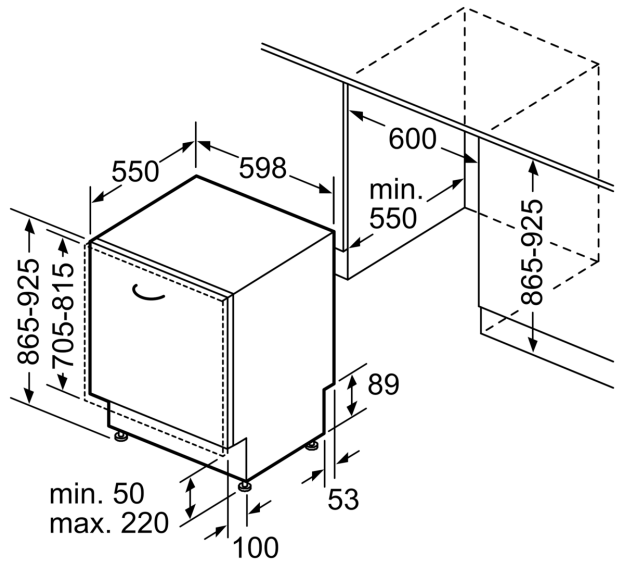

Technische gegevens

Energieklasse:A
Energieverbruik voor 100 cycli ecoprogramma's: 54 kWh
Maximale aantal plaatsinstellingen: 14
Het waterverbruik van de ecoprogramma's in liters per cyclus: ...	9.5 l
Programmaduur: 4:55 h
Akoestische geluidsemissies:43 dB(A) re 1 pW
Akoestische geluidsemissieklasse:B
Type constructie:Inbouw
Hoogte van afneembaar bovenblad: 0 mm
Afmetingen van het toestel: 865 x 598 x 550 mm
Inbouwafmetingen:865-925 x 600 x 550 mm
Diepte met 90° geopende deur: 1200 mm
In hoogte verstelbare pootjes:Ja - alle vanaf voorzijde
Maximaal instelbare hoogte: 60 mm
Verstelbare sokkel: Horizontaal en verticaal
Nettogewicht:42.6 kg
Brutogewicht:44.5 kg
Aansluitvermogen:2400 W
Minimale smeltveiligheid: 10 A
Spanning: 220-240 V
Frequentie:50; 60 Hz
Lengte elektriciteits snoer: 175.0 cm
Type stekker:Schuko-/Gardy. met aarding
Lengte toevoerslang: 165 cm
Lengte afvoerslang: 190 cm
EAN-code:4242005382811
Type installatie:Volledig integreerbaar

Veiligheid

- aquaStop®: Bosch garantie in geval van waterschade - gedurende de volledige levensduur van het toestel*
- VarioScharnieren
- Glass protection technology

Afmetingen

- Trechter om de vaatwasser te vullen met regenerierzout
- Dampafschermplaat inbegrepen
- Afmetingen (H x B x D): 86.5 x 59.8 x 55 cm

**Serie 6, volledig integreerbare
vaatwasser, 60 cm, , VarioScharnier
SBH6TCX01E**

Afmeting in mm

⏏ stopcontact
() Waarde met verlengingsset

Afmeting in mm