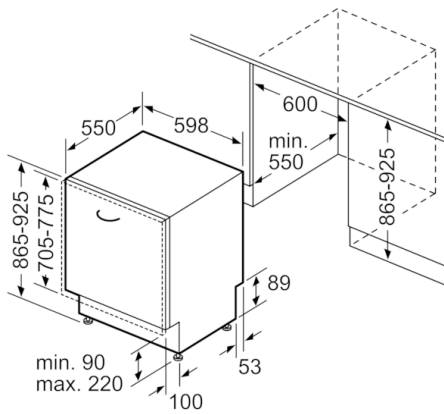

### Technische gegevens

Energie-efficiëntie-index (Voorschrift (EU ) 2017/1369):	D
Energieverbruik voor 100 cycli ecoprogramma's (EU 2017/1369):	84
Maximale aantal plaatsinstellingen (EU 2017/1369):	13
Het waterverbruik van de ecoprogramma's in liters per cyclus (EU 2017/1369):	9,5
Programmaduur (EU 2017/1369):	4:55
Akoestische geluidsemissies (EU 2017/1369):	44
Akoestische geluidsemissieklasse (EU 2017/1369):	B
Uitvoering:	Inbouw
Hoogte van afneembaar bovenblad (mm):	0
Afmetingen van het toestel (mm):	865 x 598 x 550
Inbouwafmetingen:	865-925 x 600 x 550
Diepte met 90° geopende deur (mm):	1200
In hoogte verstelbare pootjes:	Yes - all from front
Maximaal instelbare hoogte (mm):	60
Verstelbare sokkel:	Horizontaal en verticaal
Nettogewicht (kg):	36,299
Brutogewicht (kg):	38,5
Aansluitwaarde (W):	2400
Minimale smeltveiligheid (A):	10
Spanning (V):	220-240
Frequentie (Hz):	50; 60
Lengte elektriciteits snoer (cm):	175
Type stekker:	Schuko-/Gardy. met aarding
Lengte toevoerslang (cm):	165
Lengte afvoerslang (cm):	190
EAN-code:	4242005179497
Type installatie:	Volledig integreerbaar

### Afmetingen

- Afmetingen (H x B x D): 86.5 x 59.8 x 55 cm

<sup>1</sup> Energie-efficiëntie schaal van A tot G

<sup>2</sup> Energieverbruik in kWu per 100 cycli (in Eco 50 °C programma)

<sup>3</sup> Waterverbruik in liter per cyclus (in Eco 50 °C programma)

**Serie | 4, volledig integreerbare vaatwasser,  
60 cm, XXL  
SBV4HAX48E**

Afmeting in mm