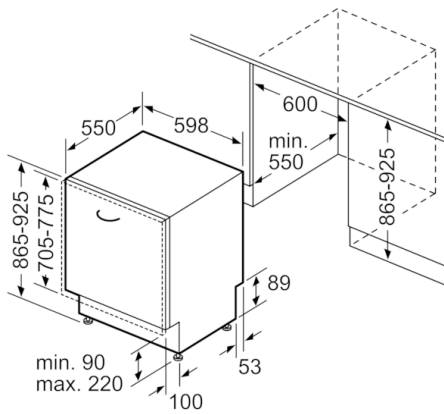

### Technische gegevens

Energie-efficiëntie-index (Voorschrift (EU ) 2017/1369):	C
Energieverbruik voor 100 cycli ecoprogramma's (EU 2017/1369):	75
Maximale aantal plaatsinstellingen (EU 2017/1369):	14
Het waterverbruik van de ecoprogramma's in liters per cyclus (EU 2017/1369):	9,5
Programmaduur (EU 2017/1369):	3:55
Akoestische geluidsemissies (EU 2017/1369):	44
Akoestische geluidsemissieklasse (EU 2017/1369):	B
Uitvoering:	Inbouw
Hoogte van afneembaar bovenblad (mm):	0
Afmetingen van het toestel (mm):	865 x 598 x 550
Inbouwafmetingen:	865-925 x 600 x 550
Diepte met 90° geopende deur (mm):	1200
In hoogte verstelbare pootjes:	Yes - all from front
Maximaal instelbare hoogte (mm):	60
Verstelbare sokkel:	Horizontaal en verticaal
Nettogewicht (kg):	46,817
Brutogewicht (kg):	49,0
Aansluitwaarde (W):	2400
Minimale smeltveiligheid (A):	10
Spanning (V):	220-240
Frequentie (Hz):	50; 60
Lengte elektriciteitsnoer (cm):	175
Type stekker:	Schuko-/Gardy. met aarding
Lengte toevoerslang (cm):	165
Lengte afvoerslang (cm):	190
EAN-code:	4242005183869
Type installatie:	Volledig integreerbaar

### Afmetingen

- Afmetingen (H x B x D): 86.5 x 59.8 x 55 cm

<sup>1</sup> Energie-efficiëntie schaal van A tot G

<sup>2</sup> Energieverbruik in kWu per 100 cycli (in Eco 50 °C programma)

<sup>3</sup> Waterverbruik in liter per cyclus (in Eco 50 °C programma)

**Serie | 6, volledig integreerbare vaatwasser,  
60 cm, XXL  
SBV6ZCX00E**

Afmeting in mm