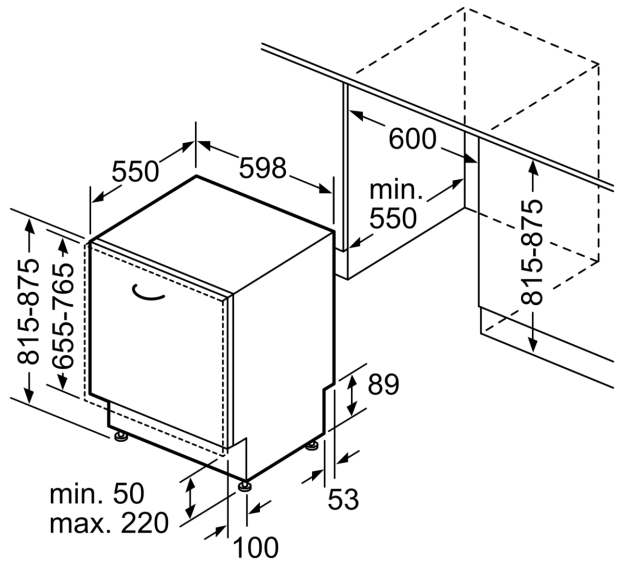

Technische gegevens

Energieklasse:	C
Energieverbruik voor 100 cycli ecoprogramma's:	75 kWh
Maximale aantal plaatsinstellingen:	14
Het waterverbruik van de ecoprogramma's in liters per cyclus: ...	9.0 l
Programmaduur:	3:35 h
Akoestische geluidsemissies:	44 dB(A) re 1 pW
Akoestische geluidsemissieklasse:	B
Type constructie:	Inbouw
Hoogte van afneembaar bovenblad:	0 mm
Afmetingen van het toestel:	815 x 598 x 550 mm
Inbouwafmetingen:	815-875 x 600 x 550 mm
Diepte met 90° geopende deur:	1150 mm
In hoogte verstelbare pootjes:	Ja - alle vanaf voorzijde
Maximaal instelbare hoogte:	60 mm
Verstelbare sokkel:	Horizontaal en verticaal
Nettogewicht:	35.7 kg
Brutogewicht:	37.9 kg
Aansluitvermogen:	2400 W
Minimale smeltveiligheid:	10 A
Spanning:	220-240 V
Frequentie:	50; 60 Hz
Lengte elektriciteitsnoer:	175.0 cm
Type stekker:	Schuko-/Gardy, met aarding
Lengte toevoerslang:	165 cm
Lengte afvoerslang:	190 cm
EAN-code:	4242005444724
Type installatie:	Volledig integreerbaar

Display en bediening

- Bediening bovenaan
- Bedieningspaneel met tekstbedrukking (engels)
- InfoLight rood
- Resttijaanduiding in minuten

Afmetingen

- Afmetingen (H x B x D): 81.5 x 59.8 x 55 cm
- VarioScharnieren

* De garantievoorwaarden kunnen gevonden worden op onze website

**Serie 4, volledig integreerbare
vaatwasser, 60 cm, VarioScharnier
SMH4EVX00E**

Afmeting in mm

⏏ stopcontact
() Waarde met verlengingsset

Afmeting in mm