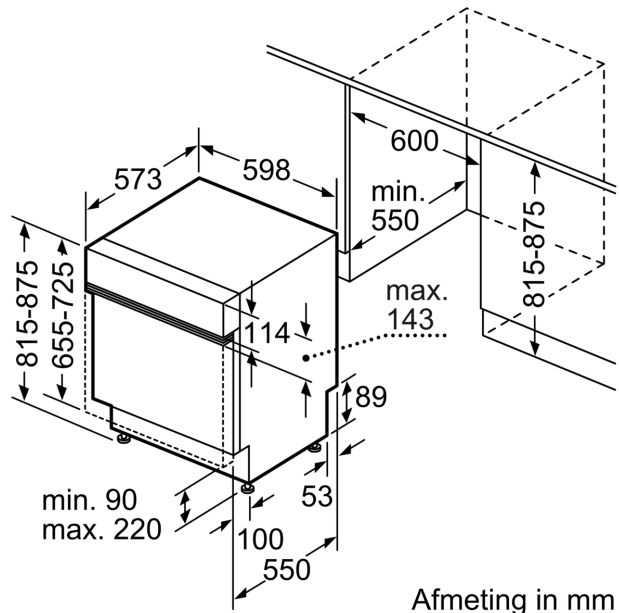

#### Afmetingen

- Afmetingen (H x B x D): 81.5 x 59.8 x 57.3 cm

<sup>1</sup> Schaal van energie efficiëntieklasse van A tot G

<sup>2</sup> Energieverbruik in kWu per 100 cycli (in Eco 50 °C programma)

<sup>3</sup> Waterverbruik in liter per cyclus (in programma Eco 50 °C)

<sup>4</sup> Duur van het programma Eco 50 °C

\* De garantievooraanwaarden kunnen gevonden worden op onze website

**Serie 6, Integreerbare vaatwasser, 60 cm, Inox**  
**SMI6ECS00E**

Afmeting in mm

⏏ stopcontact  
 ( ) Waarde met verlengingsset

Afmeting in mm