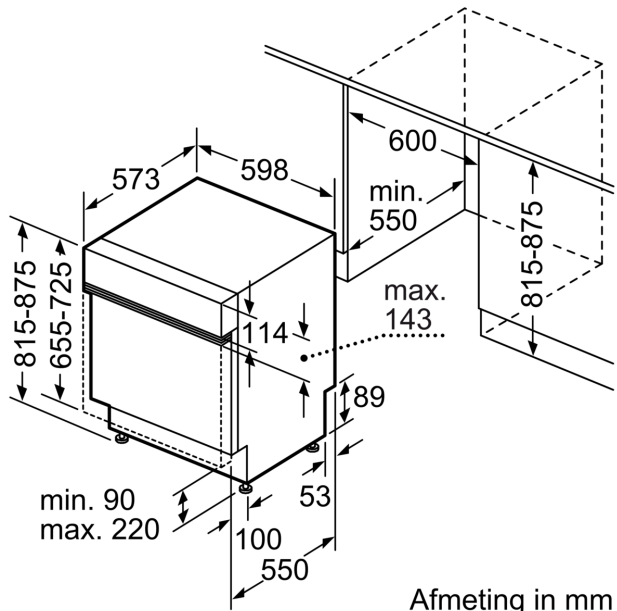

### Technische gegevens

Energieklasse: .....	A
Energieverbruik voor 100 cycli ecoprogramma's: .....	54 kWh
Maximale aantal plaatsinstellingen: .....	14
Het waterverbruik van de ecoprogramma's in liters per cyclus: ...	9.5 l
Programmaduur: .....	4:55 h
Geluidsniveau: .....	44 dB(A) re 1 pW
Geluidsniveauroep: .....	B
Inbouw/vrijstaand: .....	Inbouw
Hoogte van afneembaar bovenblad: .....	0 mm
Afmetingen van het toestel: .....	815 x 598 x 573 mm
Inbouwafmetingen: .....	815-875 x 600 x 550 mm
Diepte met 90° geopende deur: .....	1150 mm
In hoogte verstelbare pootjes: .....	Ja - alle vanaf voorzijde
Maximaal instelbare hoogte: .....	60 mm
Verstelbare sokkel: .....	Horizontaal en verticaal
Nettogewicht: .....	43.2 kg
Brutogewicht: .....	45.0 kg
Aansluitvermogen: .....	2400 W
Minimale smeltveiligheid: .....	10 A
Spanning: .....	220-240 V
Frequentie: .....	50; 60 Hz
Reparatie-index: .....	9.0
Lengte elektriciteits snoer: .....	175.0 cm
Type stekker: .....	Schuko/Gardy-stekker met aarding
Lengte toevoerslang: .....	165 cm
Lengte afvoerslang: .....	190 cm
EAN-code: .....	4242005435630
Type installatie: .....	Half geïntegreerd

### Afmetingen

- Afmetingen (H x B x D): 81.5 x 59.8 x 57.3 cm

<sup>1</sup> Schaal van energie efficiëntieklasse van A tot G

<sup>2</sup> Energieverbruik in kWu per 100 cycli (in Eco 50 °C programma)

<sup>3</sup> Waterverbruik in liter per cyclus (in programma Eco 50 °C)

<sup>4</sup> Duur van het programma Eco 50 °C

\* De garantievoorwaarden kunnen gevonden worden op onze website

**Serie 6, Integreerbare vaatwasser, 60 cm, Inox**  
**SMI6YCS02E**

Afmeting in mm

⏏ stopcontact  
 ( ) Waarde met verlengingsset

Afmeting in mm