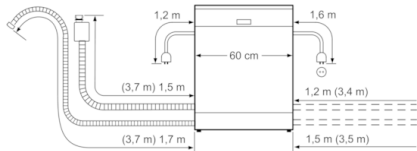

**Technische gegevens**

Energie-efficiëntie-index (Voorschrift (EU ) 2017/1369):	C
Energieverbruik voor 100 cycli ecoprogramma's (EU 2017/1369):	75
Maximale aantal plaatsinstellingen (EU 2017/1369):	14
Het waterverbruik van de ecoprogramma's in liters per cyclus (EU 2017/1369):	9,5
Programmaduur (EU 2017/1369):	3:55
Akoestische geluidsemissies (EU 2017/1369):	44
Akoestische geluidsemissieklasse (EU 2017/1369):	B
Uitvoering:	Inbouw
Hoogte van afneembaar bovenblad (mm):	0
Afmetingen van het toestel (mm):	815 x 598 x 573
Inbouwfmetingen:	815-875 x 600 x 550
Diepte met 90° geopende deur (mm):	1150
In hoogte verstelbare pootjes:	Yes - all from front
Maximaal instelbare hoogte (mm):	60
Verstelbare sokkel:	Horizontaal en verticaal
Nettogewicht (kg):	46,330
Brutogewicht (kg):	48,5
Aansluitwaarde (W):	2400
Minimale smeltveiligheid (A):	10
Spanning (V):	220-240
Frequentie (Hz):	50; 60
Lengte elektriciteitsnoer (cm):	175
Type stekker:	Schuko-/Gardy. met aarding
Lengte toevoerslang (cm):	165
Lengte afvoerslang (cm):	190
EAN-code:	4242005175697
Type installatie:	Half geïntegreerd

### Afmetingen

- Afmetingen (H x B x D): 81.5 x 59.8 x 57.3 cm

<sup>1</sup> Energie-efficiëntie schaal van A tot G

<sup>2</sup> Energieverbruik in kWu per 100 cycli (in Eco 50 °C programma)

<sup>3</sup> Waterverbruik in liter per cyclus (in Eco 50 °C programma)

**Serie | 6, Integreerbare vaatwasser, 60 cm,  
Inox  
SMI6ZCS00E**

( ) Werte mit Verlängerungssatz