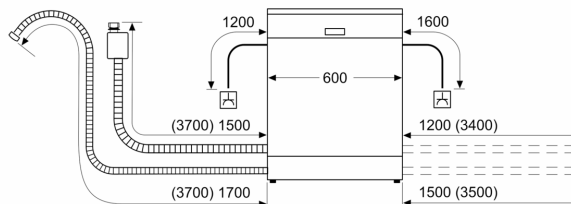

Serie 4, vrijstaande vaatwasser, 60 cm, wit SMS4HMW06E

Afmeting in mm

⚡ stopcontact
( ) Waarde met verlengingsset