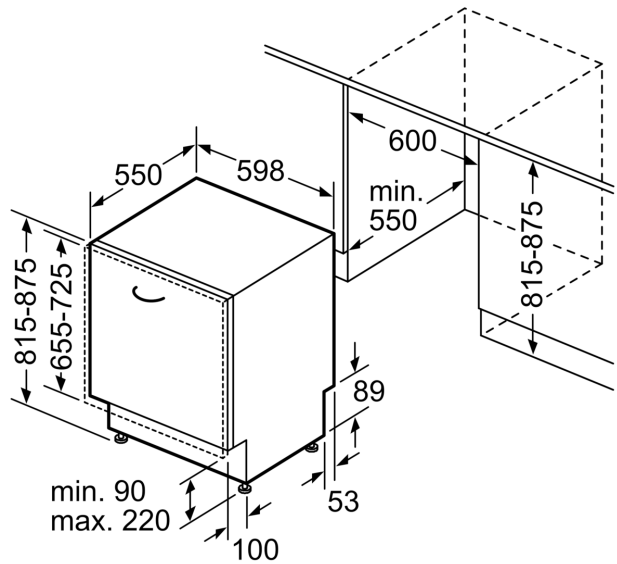

#### Afmetingen

- Afmetingen (H x B x D): 81.5 x 59.8 x 55 cm

\* De garantievoorwaarden kunnen gevonden worden op onze website

<sup>1</sup> Schaal van energie efficiëntieklasse van A tot G

<sup>2</sup> Energieverbruik in kWu per 100 cycli (in Eco 50 °C programma)

<sup>3</sup> Waterverbruik in liter per cyclus (in programma Eco 50 °C)

**Serie 4, Volledig integreerbare  
vaatwasser, 60 cm  
SMV4HTX28E**

Afmeting in mm

⏏ stopcontact  
( ) Waarde met verlengingsset

Afmeting in mm