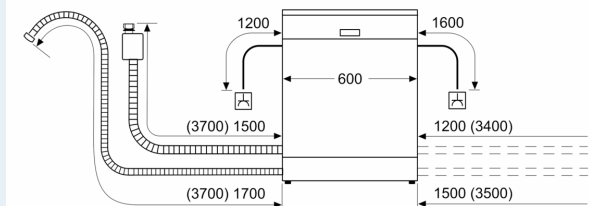

iQ300, Volledig integreerbare vaatwasser, 60 cm SN63HX10TE

Maattekeningen

Afmeting in mm

△ stopcontact
○ Waarde met verlengingsset