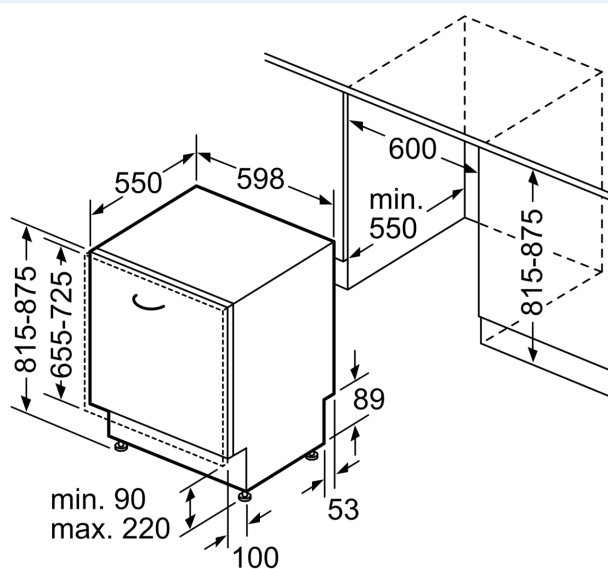

Afmeting in mm