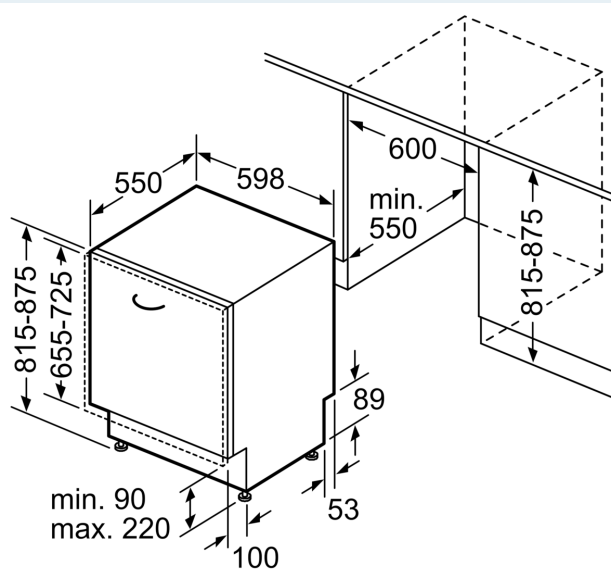

Technische info en toebehoren

- Trechter om de vaatwasser te vullen met regenererzout
- Dampafschermplaat inbegrepen
- Afmetingen (H x B x D): 81.5 x 59.8 x 55 cm
- Binnenafwerking: Inox

* De garantievoorwaarden kunnen gevonden worden op onze website

iQ700, volledig integreerbare vaatwasser, 60 cm SN87ZX06CE

Maattekeningen

Afmeting in mm

⏏ stopcontact
() Waarde met verlengingsset

Afmeting in mm