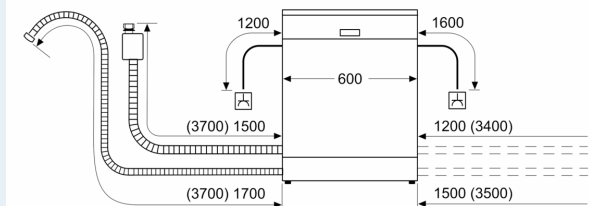

Technische info en toebehoren

- Trechter om de vaatwasser te vullen met regenererzout
- Dampafschermplaat inbegrepen
- Afmetingen (H x B x D): 81.5 x 59.8 x 55 cm
- Binnenafwerking: Inox

* De garantievoorwaarden kunnen gevonden worden op onze website

¹ Schaal van energie efficiëntieklasse van A tot G

² Energieverbruik in kWu per 100 cycli (in Eco 50 °C programma)

³ Waterverbruik in liter per cyclus (in programma Eco 50 °C)

⁴ Duur van het programma Eco 50 °C

iQ700, volledig integreerbare vaatwasser, 60 cm SN87ZX06CE

Maattekeningen

Afmeting in mm

⏏ stopcontact
() Waarde met verlengingsset

Afmeting in mm