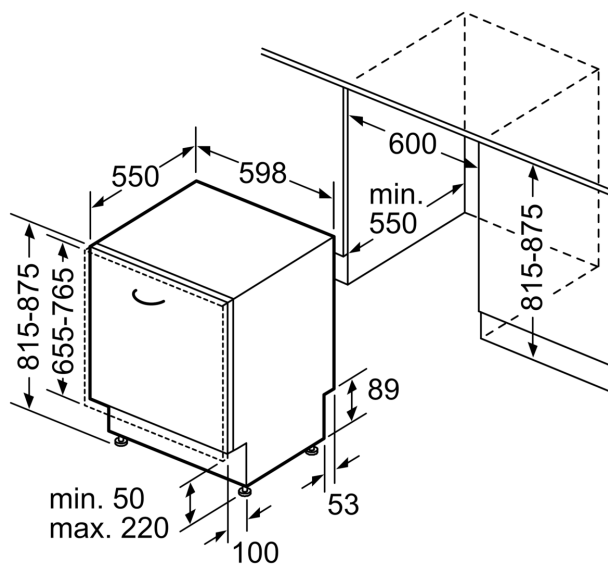

#### Technische info en toebehoren

- Trechter om de vaatwasser te vullen met regenererzout
- Dampafschermplaat inbegrepen
- Afmetingen (H x B x D): 81.5 x 59.8 x 55 cm
- vario-scharnieren
- Binnenafwerking: Inox

<sup>4</sup> Duur van het programma Eco 50 °C

**iQ500, volledig integreerbare  
vaatwasser, 60 cm, varioScharnier  
SN95EX07CE**

Maattekeningen

Afmeting in mm

⏏ stopcontact  
( ) Waarde met verlengingsset

Afmeting in mm