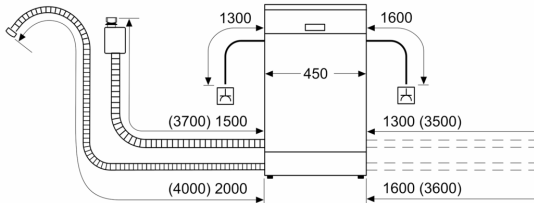

#### Afmetingen

- Afmetingen (H x B x D): 84.5 x 45 x 60 cm

<sup>1</sup> Schaal van energie efficiëntieklasse van A tot G

<sup>2</sup> Energieverbruik in kWu per 100 cycli (in Eco 50 °C programma)

<sup>3</sup> Waterverbruik in liter per cyclus (in programma Eco 50 °C)

<sup>4</sup> Duur van het programma Eco 50 °C

\* De garantievoorzwaarden kunnen gevonden worden op onze website

**Serie 6, vrijstaande vaatwasser, 45  
cm, roestvrij staal kleurig gelakt  
SPS6YMI14E**

Afmeting in mm